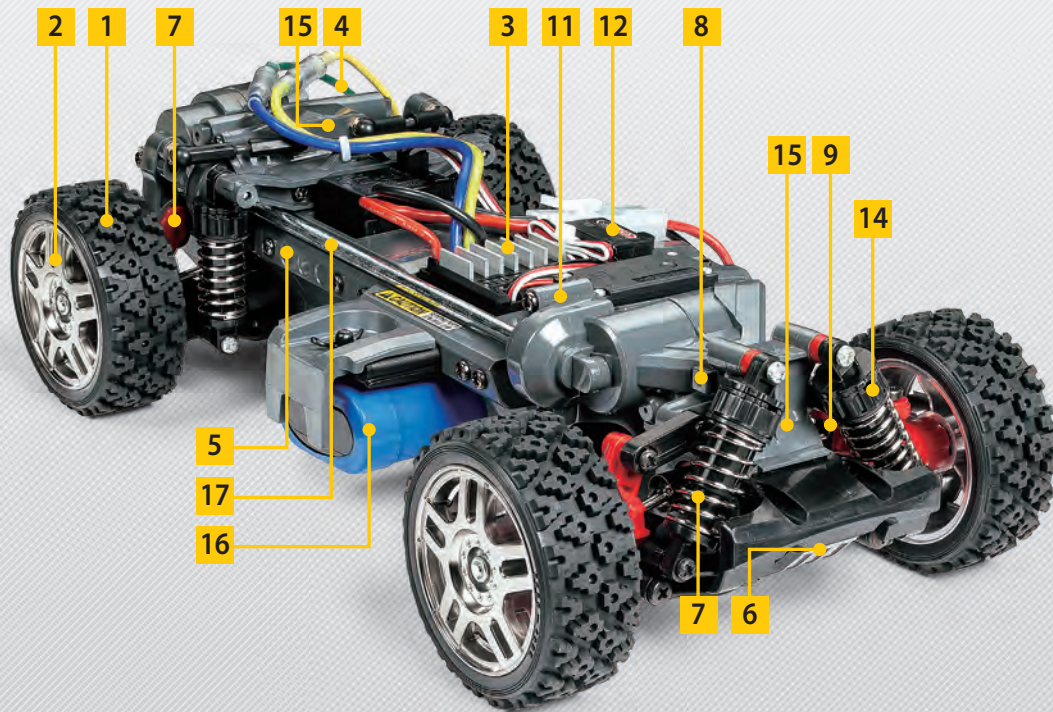

1/10

- 1 Rally-Block-Reifen 69x27 mm / Rally-Block Tires 69x27 mm
- 2 Einteilige Speichenfelge 26 mm / 26 mm One-piece Spoke wheel
- 3 Elektronischer Fahrtregler / Electronic Speedcontroller
- 4 540er-Elektromotor / Electric Motor Type 540
- 5 3 verschiedene Radstände möglich (kurz 210 mm / mittel 225 mm / lang 239 mm) **
  3 different Wheelbases possible (short 210 mm / medium 225mm / long 239 mm) **
- 6 Frontrammer / Front Bumper
- 7 Einzelradaufhängung vorn/hinten / Front/ Rear Double Wishbone Suspension
- 8 Karosseriehalter vorn / Front Body Mount
- 9 Lenkhebel / Steering Arm
- 10 Lenkgestänge / Steering Tie Rod
- 11 Lenkservo* / Steering Servo*
- 12 2-Kanal-Empfänger* / 2-Channel Receiver*
- 13 Karosseriehalter hinten / Rear Body Mount
- 14 Federbeine vorn/hinten / Frictionsdamper front/rear
- 15 Getriebe mit Kegeldifferenzial / Gearbox with Bevelgear Differential
- 16 7,2V Racing Pack*
- 17 Zentralwelle (Allradantrieb) (Radstand mittel 225 mm) / 4x4 Propeller Shaft (Wheelbase medium 225 mm)

* nicht im Lieferumfang enthalten / not included
** im Baukasten enthalten / included the Kit