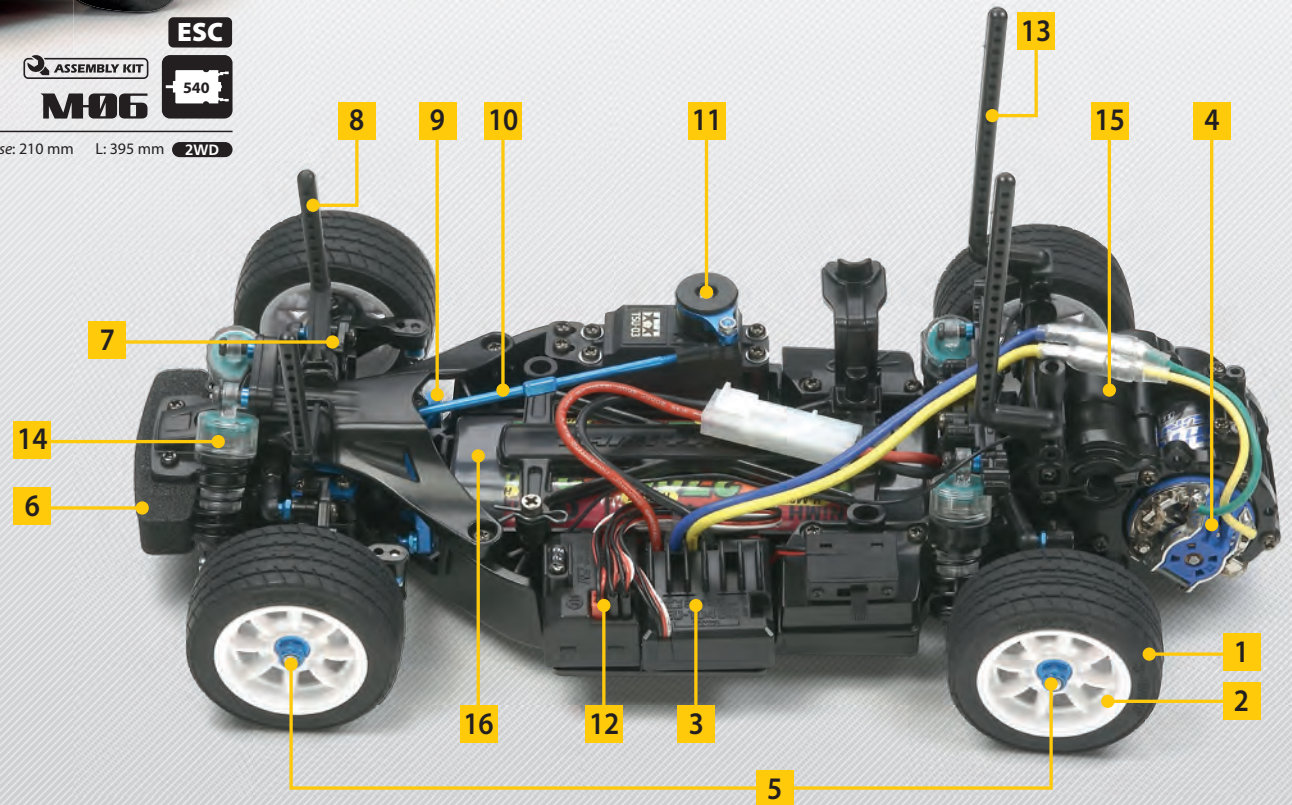

1. 1 Profil-Reifen 60x25 mm / Radial Tires 60x25 mm
2. 2 Einteilige Speichenfelge 24 mm / 24 mm One-piece Spoke wheel
3. 3 Elektronischer Fahrtregler / Electronic Speedcontroller
4. 4 540er-Elektromotor / Electric Motor Type 540
5. 5 3 verschiedene Radstände möglich (kurz 210 mm / mittel 225 mm / lang 239 mm)
   3 different Wheelbases possible (short 210 mm / medium 225mm / long 239 mm)
6. 6 Frontrammer / Front Bumper
7. 7 Einzelradaufhängung vorn/hinten / Front/ Rear Double Wishbone Suspension
8. 8 Karosseriehalter vorn / Front Body Mount
9. 9 Lenkhebel / Steering Arm
10. 10 Lenkgestänge / Steering Tie Rod
11. 11 Lenkservo* / Steering Servo*
12. 12 2-Kanal-Empfänger* / 2-Channel Receiver*
13. 13 Karosseriehalter hinten / Rear Body Mount
14. 14 Federbeine vorn/hinten / Frictionsdamper front/rear
15. 15 Getriebe mit Kegeldifferenzial / Gearbox with Bevelgear Differential
16. 16 7,2V Racing Pack*

* nicht im lieferumfang enthalten / not included