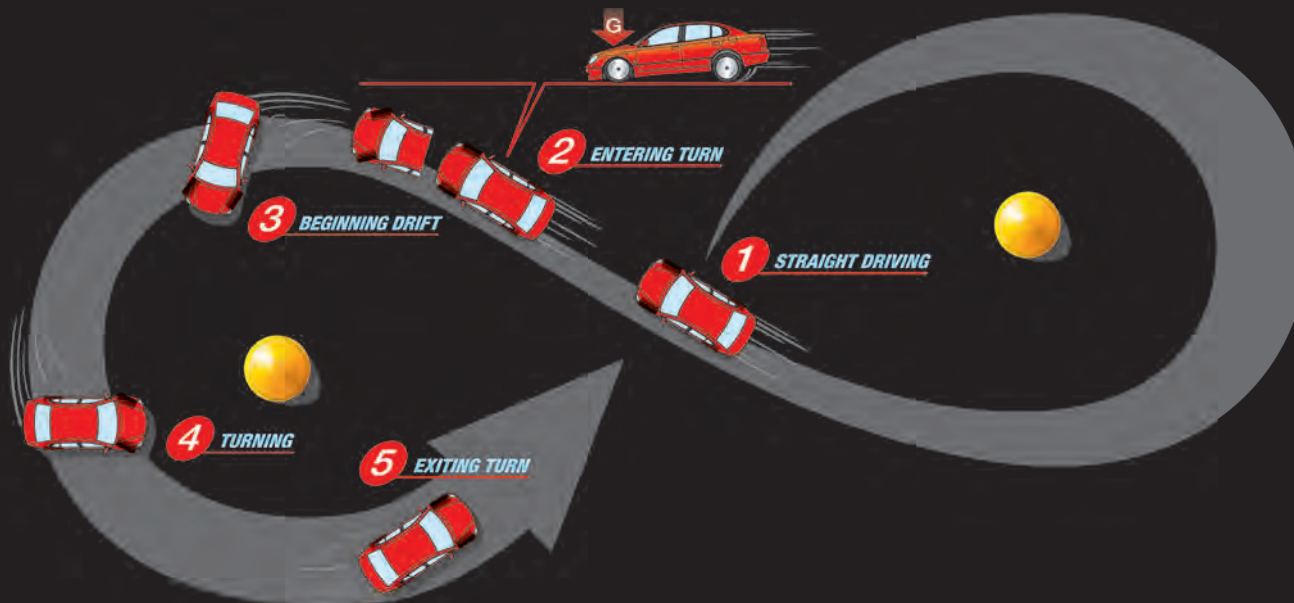

1 GERADEUSFAHRT / STRAIGHT DRIVING

Gleichmäßige Gasstellung beibehalten. Plötzliche Wechsel können das Fahrzeug instabil machen. / Maintain consistent throttle control. Sudden changes can throw the machine out of balance.

2 AM KURVENEINGANG / ENTERING TURNS

Kurz das Gas zurücknehmen, wodurch sich die Kraft auf die Vorderachse verlagert, und dabei das Lenkrad anreißen. / Release throttle for an instant, transferring force to front of car while cutting the steering wheel.

3 IN DEN DRIFT GEHEN / BEGINNING DRIFT

Sobald das Heck zu rutschen beginnt, gegensteuern, um Schleudern zu vermeiden. Mit dem Gashebel den Driftwinkel steuern. / As rear starts to slide, counter-steer to prevent spinning out. Use throttle to maintain drift posture.

4 KURVENFAHRT / TURNING

Gas und Lenkung zur Steuerung des Kurvenradius einsetzen. Sobald Sie sich dem Kurvenausgang nähern, damit beginnen, die Lenkung in die Neutralstellung zu bringen. / Use throttle and steering to control turning radius. Start returning controls to neutral position as you near exit of turn.

5 KURVENAUSFAHRT / EXITING TURNS

Das Lenkrad in die Neutralstellung bringen und, nachdem das Modell wieder in die gewünschte Fahrrichtung zeigt, gleichmäßig beschleunigen. / Return controls to neutral position, after car’s position has stabilized, accelerate gradually.

DRIFT-TECHNIKEN / DRIFT RACING TECHNIQUES

ÜBEN DES FAHRENS EINER ACHT

Die Figur einer Acht ist perfekt geeignet, die Mischung aus Geraden und Kurven zu probieren für einen perfekten Drift-Stil. Üben Sie das sooft Sie können, perfektionieren Sie den Zeitpunkt für das Anreißen der Lenkung und die beste Gaseinstellung für das Aufrechterhalten der Drift-Position. Wenn Sie soweit sind, dann gehen Sie auf eine RC-Car-Rennstrecke und fahren im Drift um den ganzen Kurs. Tipp: Nach einer Weile beherrschen Sie sogar das Rückwärts-Einparken durch Schleudern!

PRACTICE DRIVING FIGURE EIGHT

The figure eight is perfect for mastering the mixture of straights and turns that drift driving entails. Practice as often as you can, perfecting the timing of when to steer and the best throttle position for maintaining drift posture. When you’re ready, practice high speed oval course driving and wild drift parking!