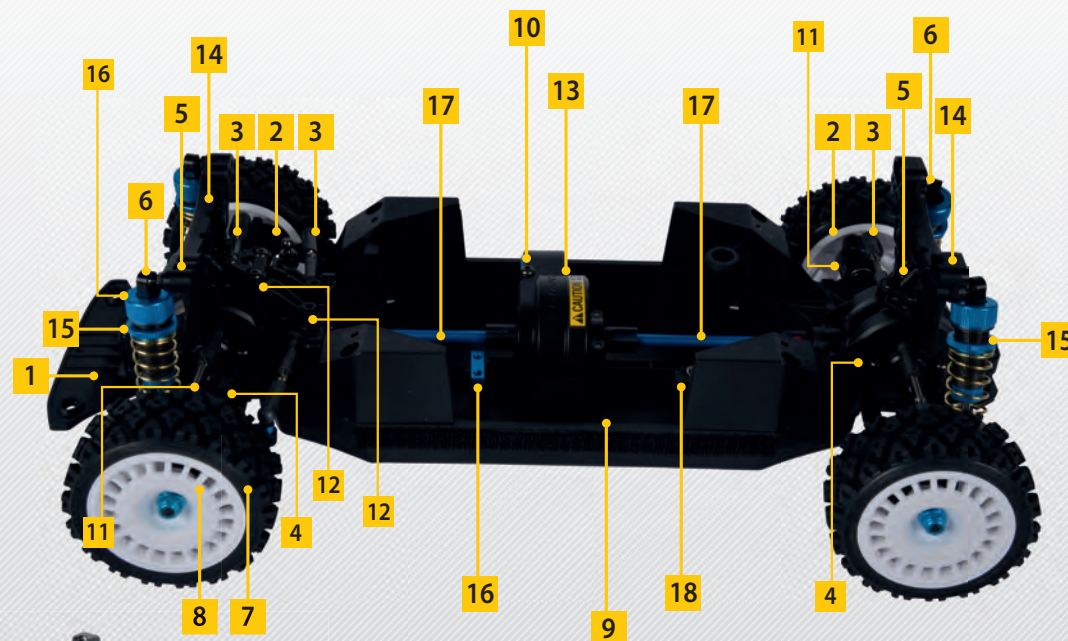

XV02 PRO CHASSIS KIT

1/10 SCALE RADIO CONTROL 4WD HIGH PERFORMANCE RACING CAR

- Rallye-Chassis 4WD-Kardantrieb / Shaft-driven 4WD Rally-Chassis
- Front-Mittelmotor-Antrieb / Front-Midship motor drive train
- Aluminium Öldruckstoßdämpfer vorn/hinten / Front/Rear Aluminum Oil dampers
- Zwei 39 Z und ein 40 Z Differenzial-Kegelrad zum Einstellen der Antriebsbalance (Allrad oder mehr Heckantrieb oder mehr Frontantrieb) / Includes two 39 T and one 40 T Differential Gear for drive balance (all wheel-drive, more rear wheel- or more front wheel-drive)
- Neues Wannenrahmen Chassis / newly designe bath tub frame chassis
- Polycarbonat Chassisabdeckung / Polycarbonate Chassis cover
- Rallye-Blockreifen mit Rallye-Dish Felgen / Rally-Block tires with Rally-Dish Wheels

Zeigt Chassis mit Chassisabdeckung / Shows Chassis with chassis cover

i **Passende Karosserie-Sätze finden Sie ab Seite 114**
Fitting Body-Sets you will find at page 114

ASSEMBLY KIT

300058707 XV-02 Pro Chassis Kit

1:10 RC XV-02 Pro Chassis Kit Kardan

Radstand / Wheelbase: 257 mm L: 384 mm 4WD