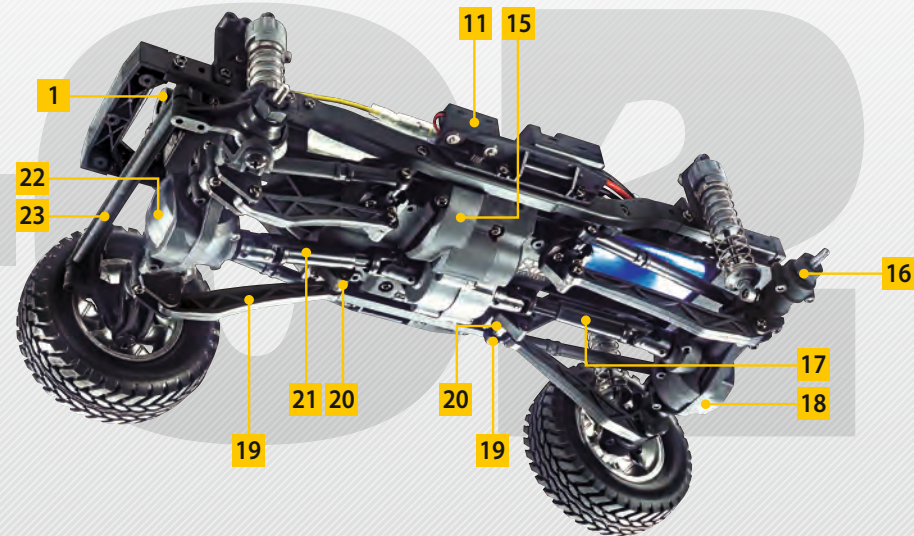

The TAMIYA CC-02 Chassis, a true-to-scale all-wheel climber.

Developed for tough off-road use and modelled after the original vehicles. High tilts are made possible by a well-balanced chassis. Steep ascents or descents on impassable terrain, as well as on sandy or stony ground, are a welcome challenge. The foundation is a torsion-resistant ladder frame / main chassis made of reinforced plastic. A centrally located gearbox with a high-torque 540 electric motor supplies power to the two rigid axles by means of cardan shafts. Alternatively, the cone differentials in the front and rear axles can be fitted with the accompanying differential lock (manual), which not only increases traction but also distributes power evenly to all wheels. Robust axle housings protect the differentials, even in difficult terrain. The kicker is a so-called 4-link / point suspension, which allows the two rigid axles a high degree of axle articulation. More traction and driving stability are also provided by the soft tuning of the included oil-pressure shock absorbers. The electronic cruise control sensitively regulates the engine output, even on difficult off-road drives. And if that's not enough for you, there are numerous tuning parts available for further tuning measures. Technical data: (chassis only) Length 372 mm, Width 195 mm. Ground clearance: Transfer case: approx. 42 mm; axle approx. 28 mm.

- 1 Servo-Saver Hi-Torque (schwarz) / Hi-Torque Servo-Saver (black)
- 2 Halterung Lenkservo (Servoposition stehend/liegend) / Steering Servo mount (Servoposition standard/upside-down)
- 3 Alu Hilfsrahmen mit Dämpferhalterung / Aluminum Subaframe with Damper mount
- 4 Hauptrahmen Außen / Main frame outside
- 5 540er Elektromotor mit 16 Z (M0,6) Motorritzel/ Electric Motor Type 540 w/ 16 T Pinion gear (M0,6)
- 6 Hauptgetriebe mit Verteilergetriebe* / Main gearbox w/ included transferbox*
- 7 Empfängerbox / Receiverbox
- 8 Fahrakkuhalterung (für 7,2V Racing Packs) / Racing Pack Mount (for 7,2V Racing Packs)
- 9 Rahmenabschluss m. Akkuhalterung / Main frame rear end w/ Racing pack mount
- 10 4-Punkt Längslenker-Aufhängung starr/oben / (4-Link) Rigid upper Suspension Link
- 11 Elektronischer Fahrgregler m. Ein-Ausschalter / Electronic Speedcontroller w/on-Off-switch
- 12 Radial-Geländereifen / Radial-Off-Road Tires
- 13 Einteilige Off-Road Felge / One-pieced Off-Road Wheel

- 14 4-fach Öldruckstoßdämpfer vorne/hinten / 4-fold oil dampers front/rear
- 15 Chassis mit Hauptgetriebe-Schutz / Chassis with Main gearbox guard
- 16 Felgenmitnehmer 12mm Sechskant / Drive washer 12mm hex
- 17 Antriebswelle hinten mit Längenausgleich / Rear propeller shaft w/ length compensation
- 18 Starre Hinterachse mit manueller Differenzialsperre / Rigid Rear axle w/ manual differential lock
- 19 4-Punkt Längslenker-Aufhängung starr/unten / (4-Link) Rigid lower Suspension Link
- 20 Halterung Längslenker (oben/unten) / Arm pivot mount (upper/lower)
- 21 Antriebswelle vorne mit Längenausgleich / Front propeller shaft w/ length compensation
- 22 Starre Vorderachse mit manueller Differenzialsperre / Rigid Rear axle w/ manual differential lock
- 23 Verstärktes Lenkschästel / Heavy duty steering rod

1. ★ Benötigtes Zubehör: Recommended accessories:

500500091	Carson RC-Reflex Pro 3 Elektro Set
300045069	Carson RC-Reflex Pro 3 Electric Set
	Tamiya Fahrgregler ESC TBLE-045 /
	Tamiya ESC TBLE-045

* 2 Übersetzungen sind möglich - Baukasten oder Langsame Gelände: Baukastenübersetzung: Motorritzel M0,6 von 16 Z (17,33:1) - 25 Z (11,09:1) / Langsame Geländeübersetzung: Motorritzel M0,6 von 16 Z (29,28:1) - 25 Z (18,74:1)