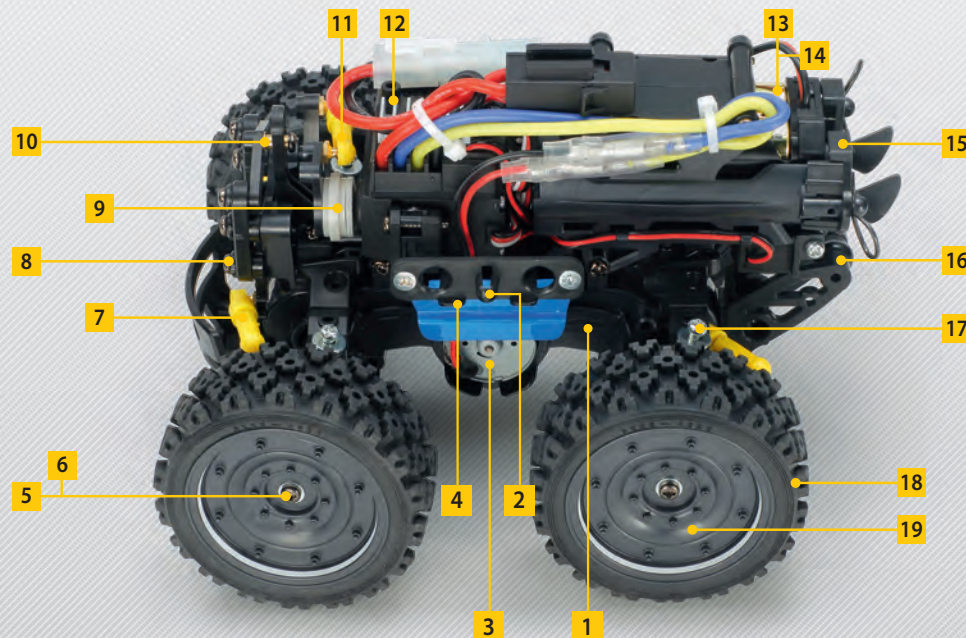

TAMIYA SW-01 Mini Chassis: Super-compact four-wheel drive.

This fun, convenient chassis has a length of 190 mm and a width of 150 mm. In this case the model fits into any backpack and no area is too small to have fun with a full-featured RC car. The Type 370 electric motor plays a central role in its slim monocoque chassis. It distributes its power via gear wheels to all four wheels. The easy-grip 70 mm wheels convert this power into propulsion. The electronic components and the power supply are located on the monocoque chassis. When accelerating, the wheelie action starts (driving on the rear wheels). A mounted "wheelie bar" ensures that the vehicle doesn't roll over backwards when accelerating. By braking abruptly, the opposite is achieved, a so-called "stoppie", where the vehicle places itself on its front wheels. The upper wishbones are in a single section and connect the left and right-hand wheels. When turning in corners, the vehicle tilts into the bend, which minimises swaying. Together with the two differentials, a tight turning circle is also achieved. Technical data SW-01 Chassis: Length 190 mm, width 150 mm, height 115 mm, wheelbase 92 mm. Hex wheel hubs: 12 mm hexagon