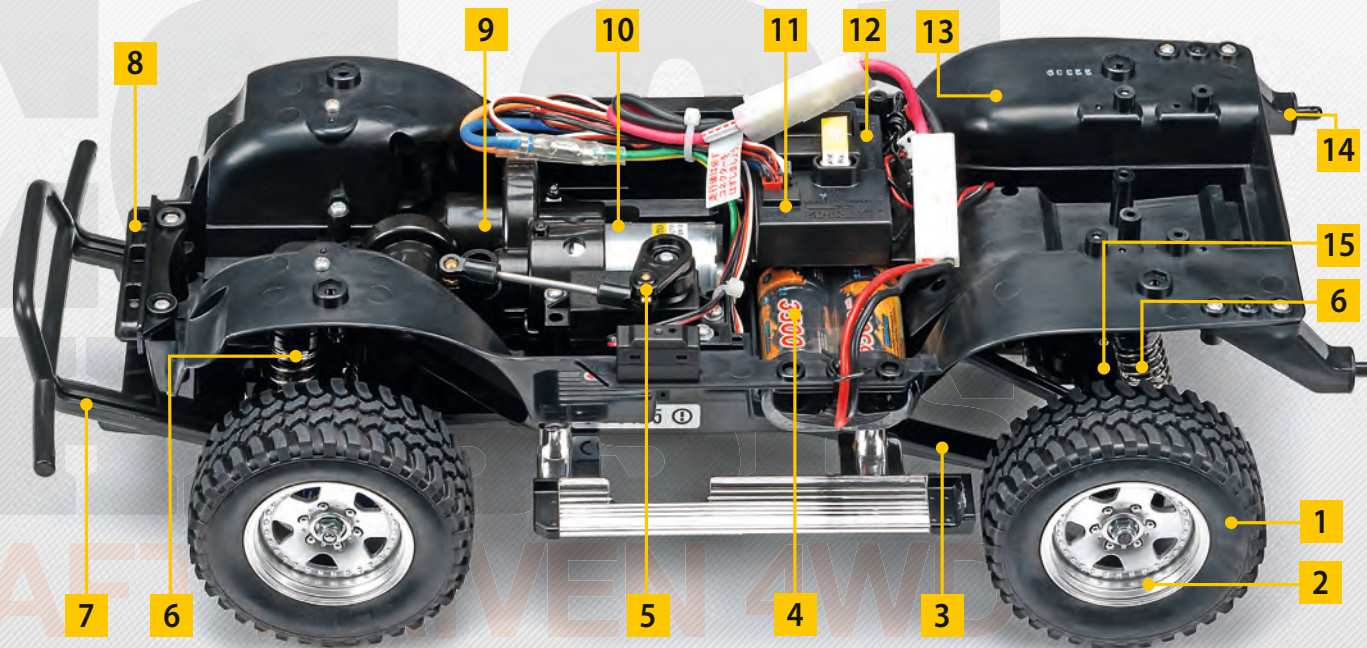

The classic among off-road vehicles, the Cross-Country Chassis CC-01 from TAMIYA.

The easy-to-build CC-01 Chassis has a very efficient and permanent four-wheel drive. The powerful 540 electric motor is centrally located in the tub frame chassis. An encapsulated gearbox integrated into the chassis transmits the engine power to the front differential and, via a cardan shaft, to the rear axle. The independent suspension on the front axle and a 4-link/point suspension on the rear axle ensure balanced traction on sandy to stony terrain. Soft-tuned, oil-pressure shock absorbers absorb a variety of bumps. For more propulsion on difficult terrain, it's recommended to equip the rear axle with the included differential lock (manual). A solid front bumper and underide guard protect the front axle and also the steering from damage. Technical data: (chassis only) Length 412 mm, Width 195 mm. Ground clearance: Transfer case: approx. 28 mm; axle approx. 25 mm.

- 1 All-Terrain-Reifen / Off-Road Tires
- 2 26-mm-Speichenfelge einteilig / 26mm One piece Spoke-Wheel
- 3 Längslenker-Aufhängung hinten / Rear Semi-Trailing Arm Suspension
- 4 7.2V Fahrakku* / 7.2V Racing Pack*
- 5 Lenkservo* mit Servo Saver / Steering Servo* w/ Servo Saver
- 6 Öldämpfer vorn/hinten / Front/Rear Oil-Damper
- 7 Massiver Stoßfänger / Heavy Duty front Bumper
- 8 Karosserie-Halter vorn / Front Body Mount /
- 9 Haupt-Getriebeabdeckung / Main Gear Cover
- 10 540er-Elektromotor / Electric Motor Type 540

- 11 2-Kanal-Empfänger* / 2-Channel Receiver*
- 12 Elektronischer Fahrtregler / Electronic Speedcontroller
- 13 Wannenheimchassis / Bath tub Chassis/Frame
- 14 Karosserie-Halter hinten / Rear Body Mount
- 15 Starrachse hinten / Rigid Axle

1. ★ Benötigtes Zubehör: 500500091 Carson RC-Reflex Pro 3 Elektro Set
   Recommended accessories: Carson RC-Reflex Pro 3 Electric Set
   300045069 Fahrtregler TBLE-045
   Electronic Speed Controller TBLE-045

*nicht im Lieferumfang enthalten / not included