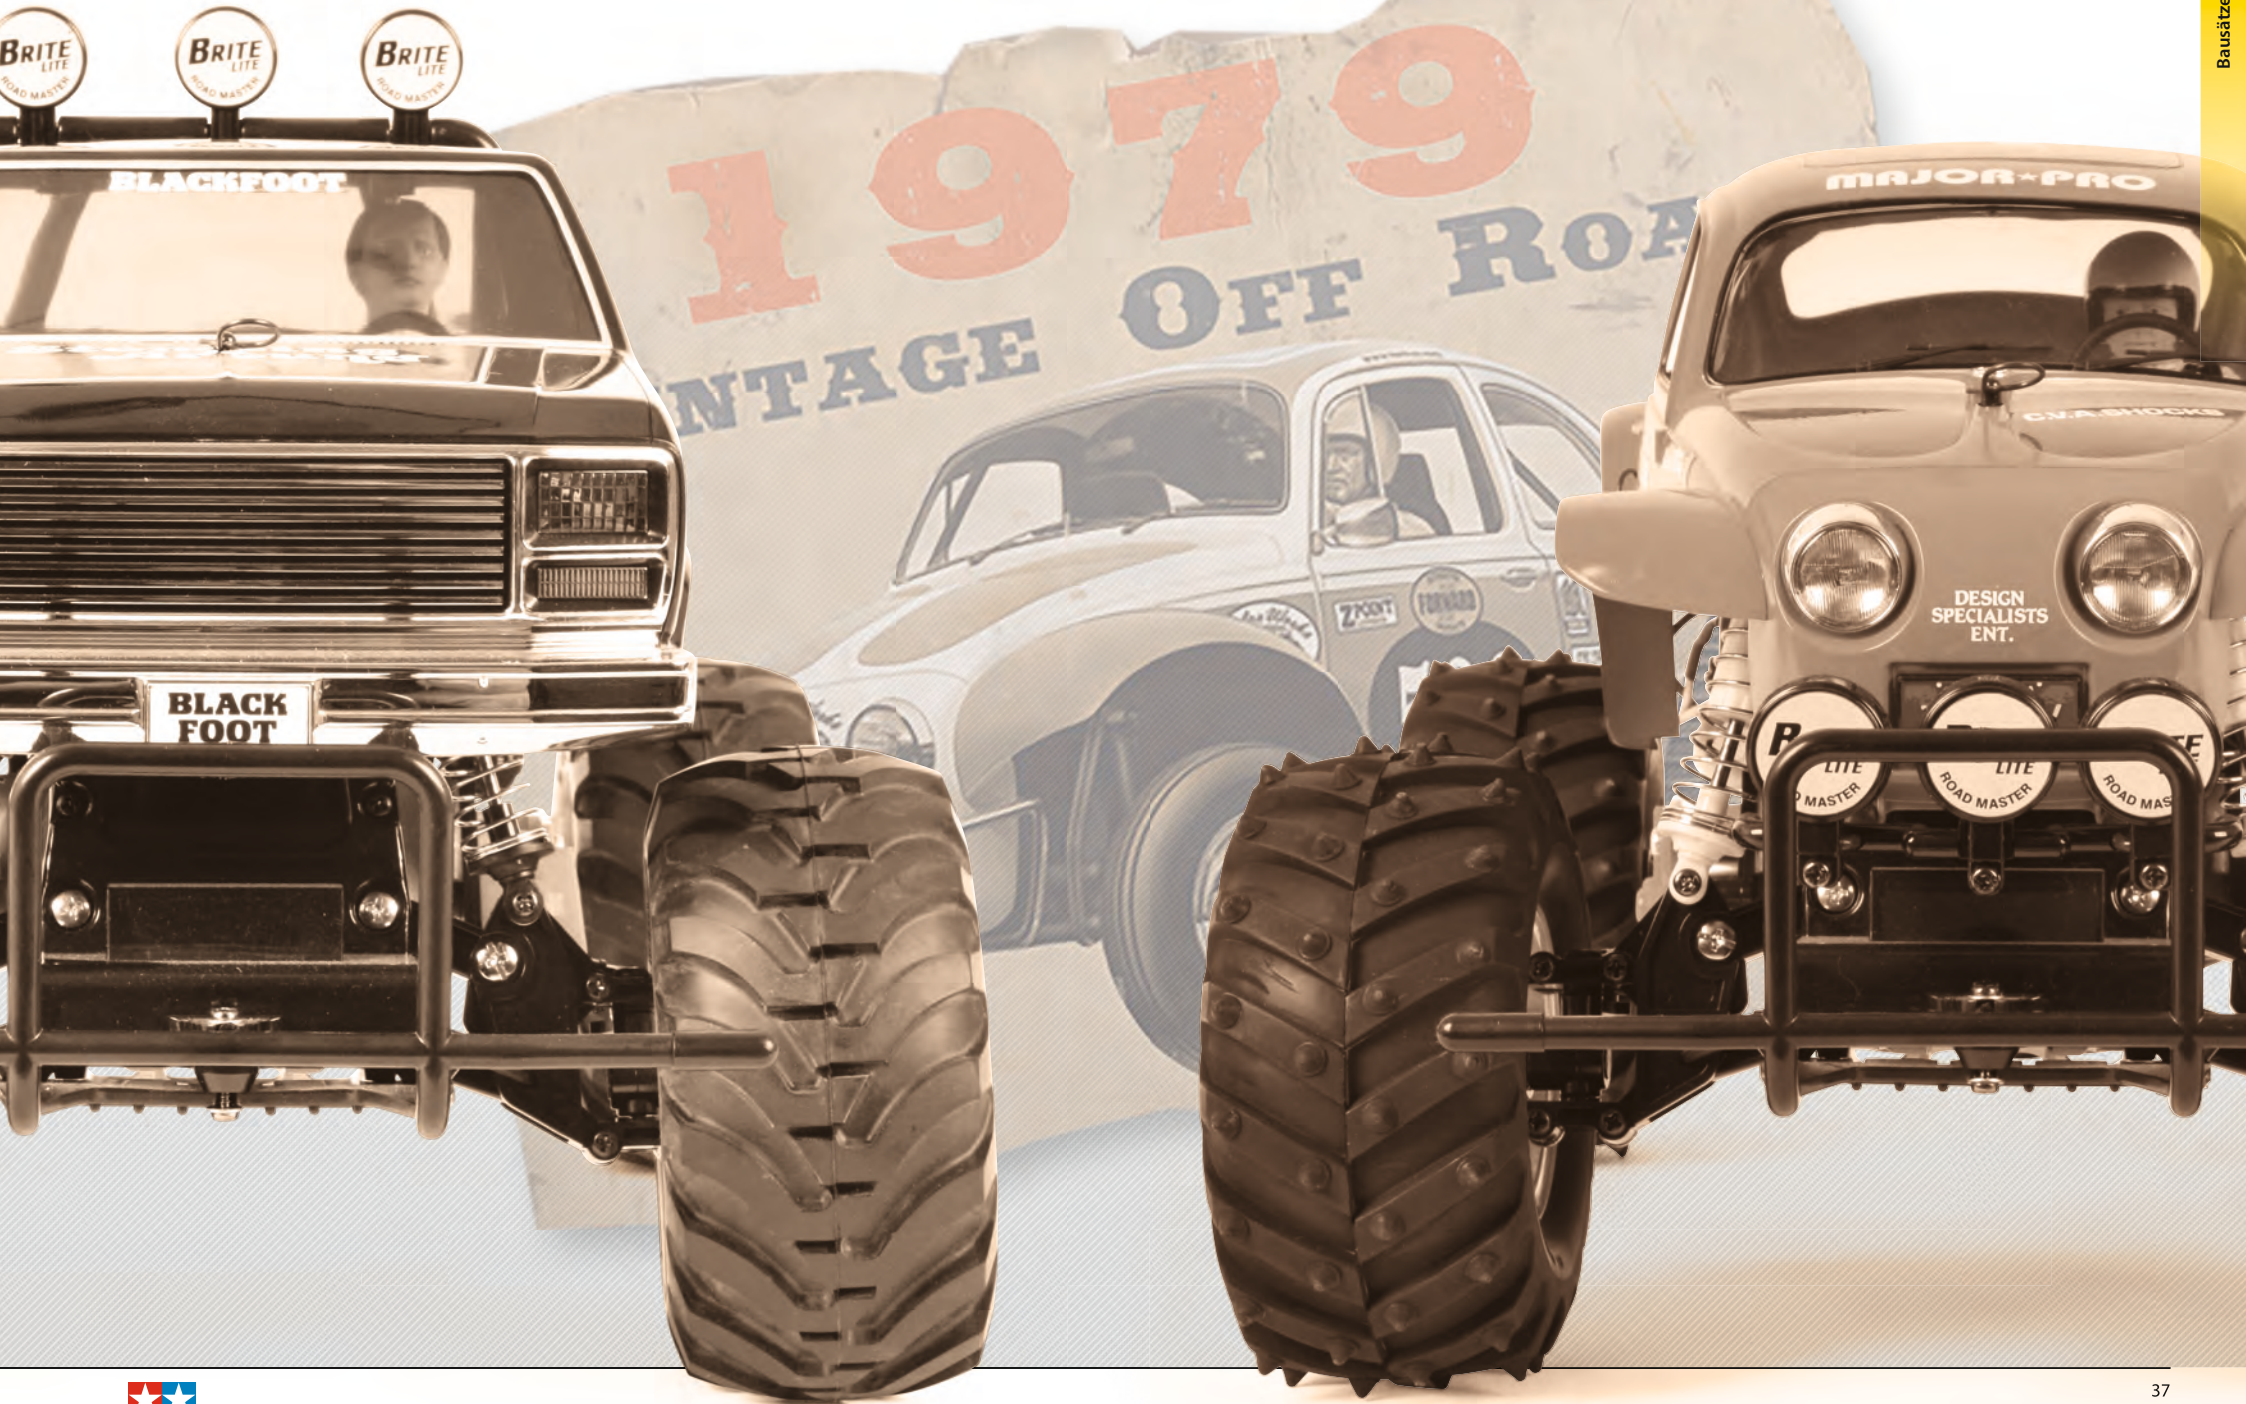

CR-01 Rock Socker Karosserie
Body CR-01 Rock Socker

1/10

2WD-Off-Road-Vintage-Bausätze / Assembly Kits

2WD Off-Road Bausätze / Assembly Kits

1/10

The HORNET

1/10th SCALE R/C HIGH PERFORMANCE OFF ROAD RACER

Limitierte Wiederauflage
vom 09.10.1984
Limited Reissue Item
of 10/09/1984