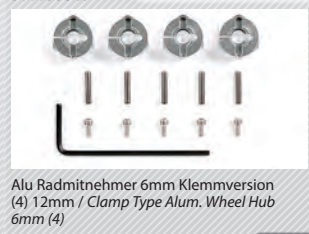

300053448

Stopfmuttern-/Distanzscheiben-Set (16)
4 mm Hard Lock Nut & Spacer Set (16)

300053497

TT-01 Kugellagersatz
TT-01 Ball Bearing Set (16)

300053569

Alu Radmitnehmer 6mm Klemmversion
(4) 12mm / Clamp Type Alum. Wheel Hub
6mm (4)