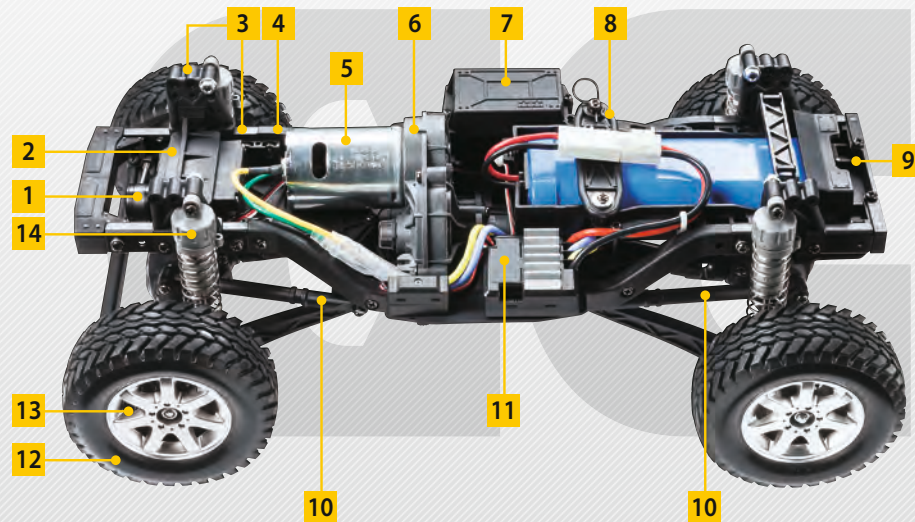

The TAMIYA CC-02 Chassis, a true-to-scale all-wheel climber.

Developed for tough off-road use and modelled after the original vehicles. High tilts are made possible by a well-balanced chassis. Steep ascents or descents on impassable terrain, as well as on sandy or stony ground, are a welcome challenge. The foundation is a torsion-resistant ladder frame / main chassis made of reinforced plastic. A centrally located gearbox with a high-torque 540 electric motor supplies power to the two rigid axles by means of cardan shafts. Alternatively, the cone differentials in the front and rear axles can be fitted with the accompanying differential lock (manual), which not only increases traction but also distributes power evenly to all wheels. Robust axle housings protect the differentials, even in difficult terrain. The kicker is a so-called 4-link / point suspension, which allows the two rigid axles a high degree of axle articulation. More traction and driving stability are also provided by the soft tuning of the included oil-pressure shock absorbers. The electronic cruise control sensitively regulates the engine output, even on difficult off-road drives. And if that's not enough for you, there are numerous tuning parts available for further tuning measures. Technical data: (chassis only) Length 372 mm, Width 195 mm. Ground clearance: Transfer case: approx. 42 mm; axle approx. 28 mm.

- 1 Servo-Saver Hi-Torque (schwarz) / Hi-Torque Servo-Saver (black)
- 2 Halterung Lenkservo (Servoposition stehend/liegend) / Steering Servo mount (Servoposition standard/upside-down)
- 3 Alu Hilfsrahmen mit Dämpferhalterung / Aluminum Subaframe with Damper mount
- 4 Hauptrahmen Außen / Main frame outside
- 5 540er Elektromotor mit 16 Z (M0,6) Motorritzel/ Electric Motor Type 540 w/ 16 T Pinion gear (M0,6)
- 6 Hauptgetriebe mit Verteilergetriebe* / Main gearbox w/ included transferbox*
- 7 Empfängerbox / Receiverbox
- 8 Fahrakkuhalterung (für 7,2V Racing Packs) / Racing Pack Mount (for 7,2V Racing Packs)
- 9 Rahmenabschluss m. Akkuhalterung / Main frame rear end w/ Racing pack mount
- 10 4-Punkt Längslenker-Aufhängung starr/oben / (4-Link) Rigid upper Suspension Link
- 11 Elektronischer Fahrgregler m. Ein-Ausschalter / Electronic Speedcontroller w/on-Off-switch
- 12 Radial-Geländereifen / Radial-Off-Road Tires
- 13 Einteilige Off-Road Felge / One-pieced Off-Road Wheel

- 14 4-fach Öldruckstoßdämpfer vorne/hinten / 4-fold oil dampers front/rear
- 15 Chassis mit Hauptgetriebe-Schutz / Chassis with Main gearbox guard
- 16 Felgenmitnehmer 12mm Sechskant / Drive washer 12mm hex
- 17 Antriebswelle hinten mit Längenausgleich / Rear propeller shaft w/ length compensation
- 18 Starre Hinterachse mit manueller Differenzialsperre / Rigid Rear axle w/ manual differential lock
- 19 4-Punkt Längslenker-Aufhängung starr/unten / (4-Link) Rigid lower Suspension Link
- 20 Halterung Längslenker (oben/unten) / Arm pivot mount (upper/lower)
- 21 Antriebswelle vorne mit Längenausgleich / Front propeller shaft w/ length compensation
- 22 Starre Vorderachse mit manueller Differenzialsperre / Rigid Rear axle w/ manual differential lock
- 23 Verstärktes Lenkschästel / Heavy duty steering rod

1. ★ Benötigtes Zubehör: Recommended accessories:

500500091	Carson RC-Reflex Pro 3 Elektro Set
300045069	Carson RC-Reflex Pro 3 Electric Set
	Tamiya Fahrgregler ESC TBLE-045 /
	Tamiya ESC TBLE-045

* 2 Übersetzungen sind möglich - Baukasten oder Langsame Gelände: Baukastenübersetzung: Motorritzel M0,6 von 16 Z (17,33:1) - 25 Z (11,09:1) / Langsame Geländeübersetzung: Motorritzel M0,6 von 16 Z (29,28:1) - 25 Z (18,74:1)