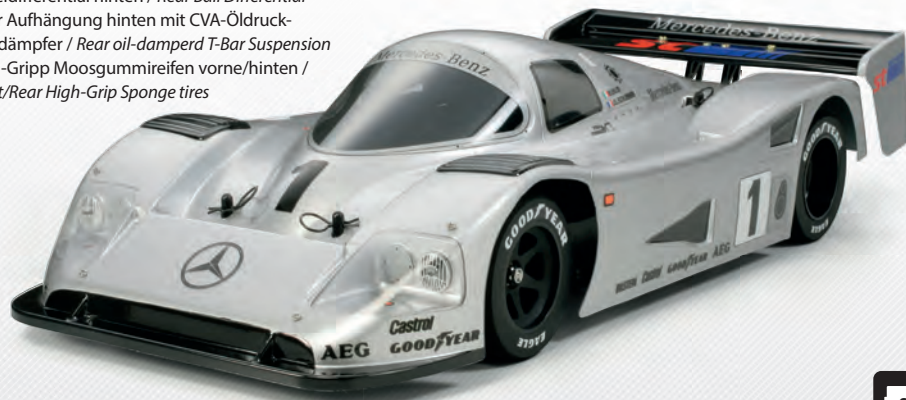

2WD/4WD On-/Off-Road Bausätze / Assembly Kits

1990 MERCEDES-BENZ C11

1/10 SCALE R/C HIGH PERFORMANCE RACING CAR

- Wiederauflage aus den Jahren 30.10.1990 (58088) und 10.08.2005 (58351) / Re-issue from the years 10/30/1990 (58088) and 08/10/2005 (58351)
- Kugeldifferential hinten / Rear Ball Differential
- T-Bar Aufhängung hinten mit CVA-Öldruckstoßdämpfer / Rear oil-dampner T-Bar Suspension
- High-Gripp Moosgummireifen vorne/hinten / Front/Rear High-Grip Sponge tires

300047484 Mercedes-Benz C11 LIMITED EDITION

1:10 RC Mercedes-Benz C11 1990 Bausatz / Kit

Radstand / Wheelbase: 280 mm L: 490 mm 2WD

Tyrrell P34 SIX WHEELER 1977 ARGENTINE GP

- Wiederauflage aus den Jahren 11.05.1977 (58003) und 16.11.2000 (49154) / Re-issue from the years 05/11/1977 (58003) and 11/16/2000 (49154)
- ABS Karosserie in weiß und blau eingefärbt / ABS Body moulded in white and blue
- High-Gripp Moosgummireifen / High-Grip sponge Tires
- Inklusive 540er Sport Tuned Motor / 540 Sport Tuned included