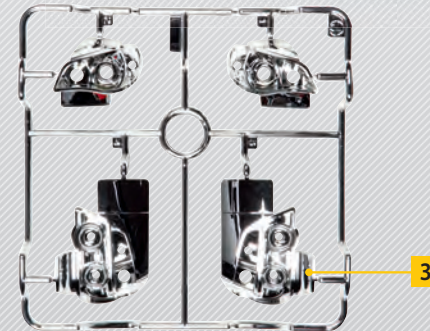

i Passende PS-Farben
finden Sie ab Seite 169
PS-Colors you find at
page 169