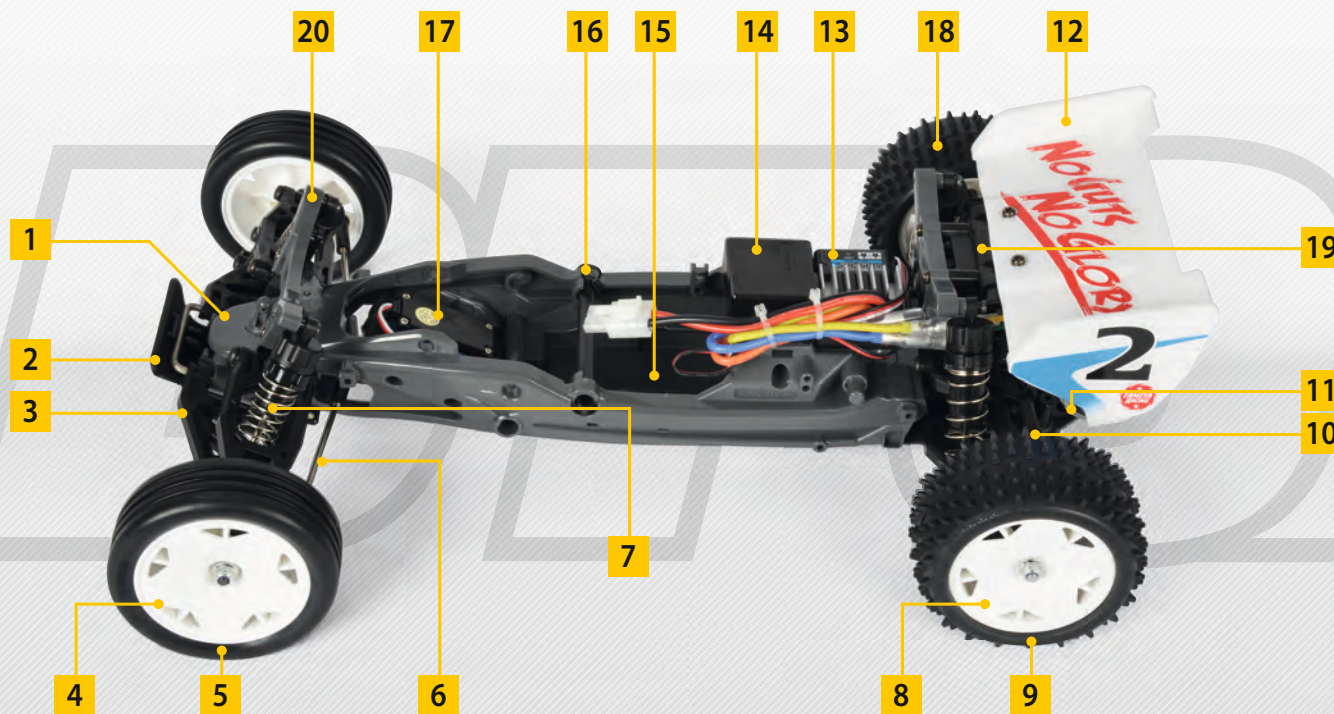

XB-Fertigmodelle / Factory Assembled

2WD X-SA046

X-SA = Expert Semi-Assembled Series

TAMIYA R/C Parts Matching List

Matching List	184
---------------------	-----

DT-03

2WD-Off-Road-Bausatz / Assembly Kit

Der 2WD-Buggy für Einsteiger und Profis.

Das TAMIYA-DT-03-Chassis ist das Chassis für den TAMIYA FIGHTER-CUP, aber nicht nur, sondern auch für Spaß- und ambitionierte RC-Fahrer. Ausgestattet mit elektronischem Fahrtregler, C.V.A.-Öldruckstoßdämpfern, Einzeldaufhängung, Doppelquerlenkern, Kugellagern und einem langen, schlanken und sehr robusten Monocoque-Chassis macht dieser Buggy auf allen Strecken eine gute Figur. Sein leistungsstarker und kräftiger „Torque Tuned“-Elektromotor (Typ 540) treibt die Hinterachse mit griffigen Spikereifen an. Die Vorderachse ist um 25 Grad angewinkelt und mit Rillenreifen bestückt und hält den Buggy in jeder Lage in der Spur. Mit den zahlreichen zusätzlich erhältlichen Tuningteilen kann das DT-03-Chassis zur Hochleistungsrennmaschine aufgerüstet werden.

The 2WD buggy for beginners and professionals

The TAMIYA-DT-03 chassis is the chassis for the TAMIYA FIGHTER-CUP – but not only for that but also for fun-seeking and ambitious RC drivers. Equipped with electronic speed controller, C.V.A. oil-pressure shock absorbers, independent suspension, double wishbone, ball bearings and a long, slim and very robust monocoque chassis, this buggy cuts a fine figure on all routes. Its high-performance and powerful torque-tuned electric motor (type 540) drives the rear suspension arms with high-grip spike tyres. The front suspension arms are attached at a 25-degree angle and fitted with grooved tyres, keeping the buggy on course in any situation. With the added availability of numerous tuning parts, the DT-03 chassis can be upgraded to a high-performance racing machine.