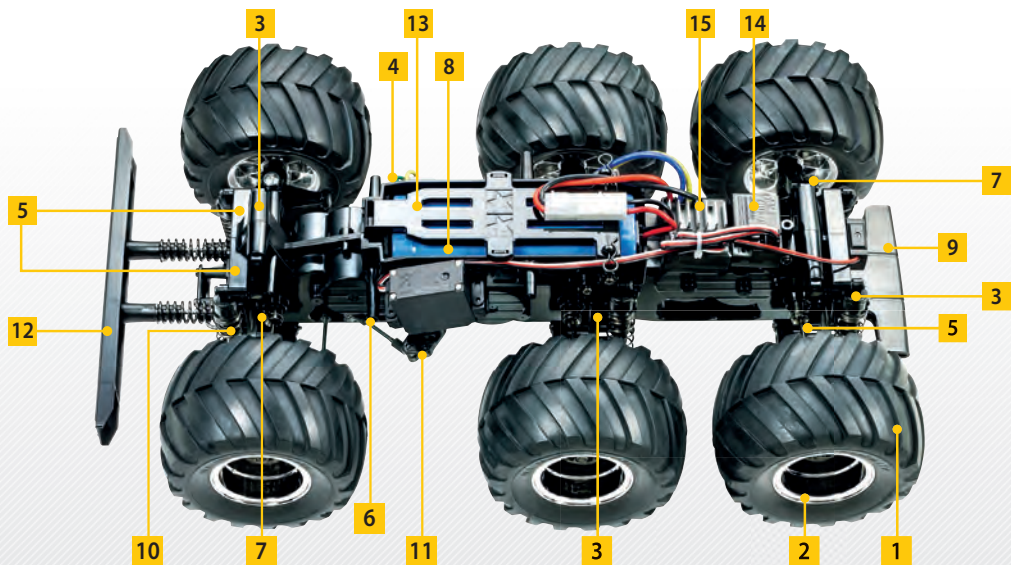

ASSEMBLY KIT

SW-01

300046706 X-SA Lunch Box Gold Edition

1:24 X-SA Lunch Box Gold Edition Bausatz / Kit

Radstand / Wheelbase: 92 mm L: 435 mm 4WD

6WD Off-Road Bausätze / Assembly Kits

1/18

- 1 Weiche, supergriffige Monsterreifen (AD-ØxW) 114 x 69mm / High Grip Monster tires (OD-ØxW) 114 x 69 mm
- 2 Chromfelgen mit 12mm Sechskant / Metal plated wheels w/ 12mm hex
- 3 Achse mit Kegeldifferenzial (3) / Axle w/ Bevelgear-Differential (3)
- 4 Leistungsstarker 540er Elektromotor / Powerful Electricmotor 540 Size
- 5 2-teiliges Chassis / 2 piced main chassis
- 6 Anlenkhebel Lenkung / Steering pivot point
- 7 Karosseriehalterung vorne/hinten / Front/Rear Body mount
- 8 7,2 V Fahrakku* / 7,2V Racing Pack*
- 9 Stoßfänger hinten / Rear chassis bumper
- 10 6-fach Einzelradaufhängung mit Federbeinen / multiple (6) double wishbone suspension w/ friction dampers
- 11 Lenkservo* mit Servo Saver / Steering Servo* w/ Servo Saver
- 12 Massiver gefederter Stoßfänger / Heavy Duty spring mounted front Bumper
- 13 Fahrakkuhalterung / Racing Pack Mount
- 14 2-Kanal-Empfänger* / 2-Channel Receiver*
- 15 Elektronischer Fahrtregler* / Electronic Speedcontroller*