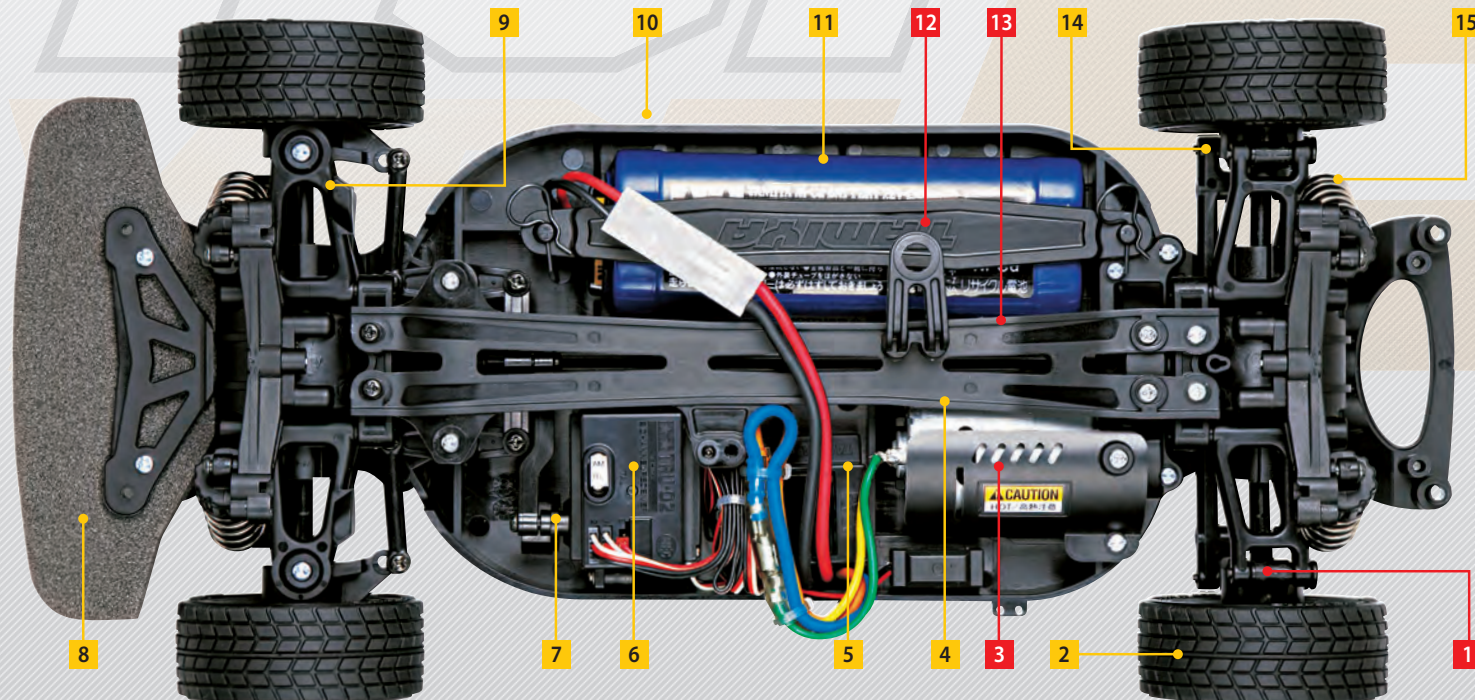

1	TT-01E verbesserter Radträger / TT-01 Type E enhanced Rear Upright	TT-01 Type E Features
2	Rennreifen / Racing Radial Tire	
3	Motorschutz / Motor Guard	TT-01 Type E Features
4	540er-Elektromotor / Type 540 Motor	
5	Elektronischer Fahrtregler / Electronic Speed Controller	
6	Empfänger* / Receiver*	
7	Lenkservo* / Steering Servo*	
8	Polyurethan-Schaumstofframmer / Urethane Bumper	
9	Einzelradaufhängung vorn / Double Wishbone Suspension	
10	verwindungssteifes Wannenheim-Chassis / Bathtub Type Frame/Chassis	
11	7.2 V Racing Pack* / Tamiya Battery Pack*	
12	Transponder-Halterung / Transponder Stay	TT-01 Type E Features
13	Oberdeck-Chassis-Versteifung / Upper Deck	TT-01 Type E Features
14	Einzelradaufhängung hinten / Double Wishbone Suspension	
15	Federdämpfer vorn/hinten / Friction Damper Unit Front/Rear	

*nicht im Lieferumfang enthalten / not included