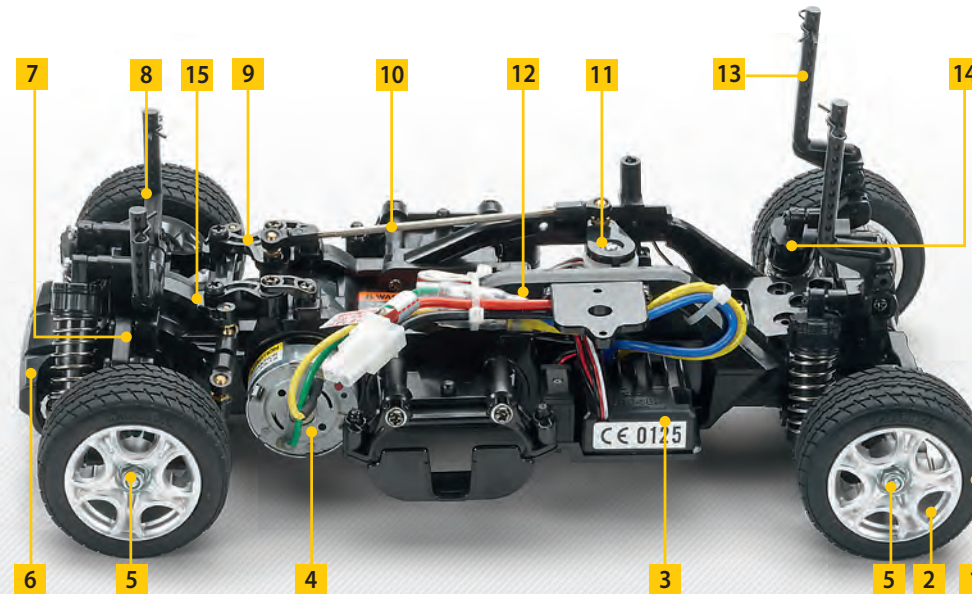

2WD Bausätze / Assembly Kits

M05

★ Benötigtes Zubehör: 500500091 Carson RC-Reflex Pro 3 Elektro Set
Recommended accessories: Carson RC-Reflex Pro 3 Electric Set

Radstand / Wheelbase: 239 mm L: 371 mm 2WD