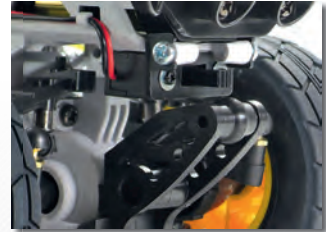

1/24

ASSEMBLY KIT
SW-01 370

300046706 X-SA Lunch Box Gold Edition

1:24 X-SA Lunch Box Gold Edition Bausatz / Kit

Radstand / Wheelbase: 92 mm L: 190 mm **4WD**