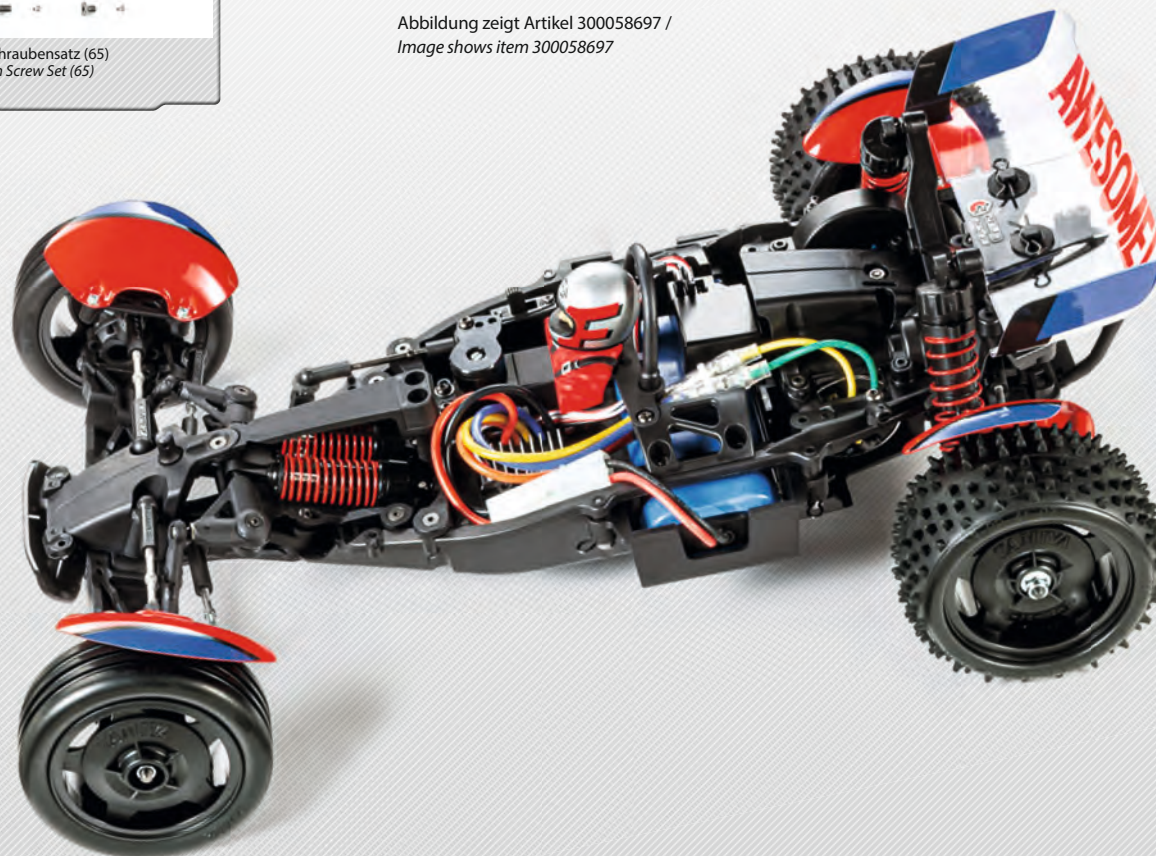

Abbildung zeigt Artikel 300058697 /
Image shows item 300058697