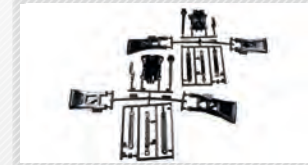

319000563

TT-02B C-Teile Querlenker/Karosserie-Halter
TT-02B C Parts Suspension Arms/Body Mount