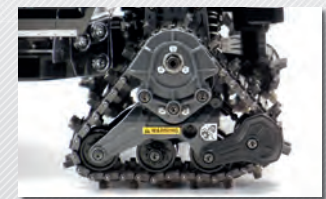

Passende Farben finden Sie ab Seite 169
Colors will find on Page 169

i Passende Tuningteile finden Sie ab Seite 70
Hop-Up Option you will find at page 70