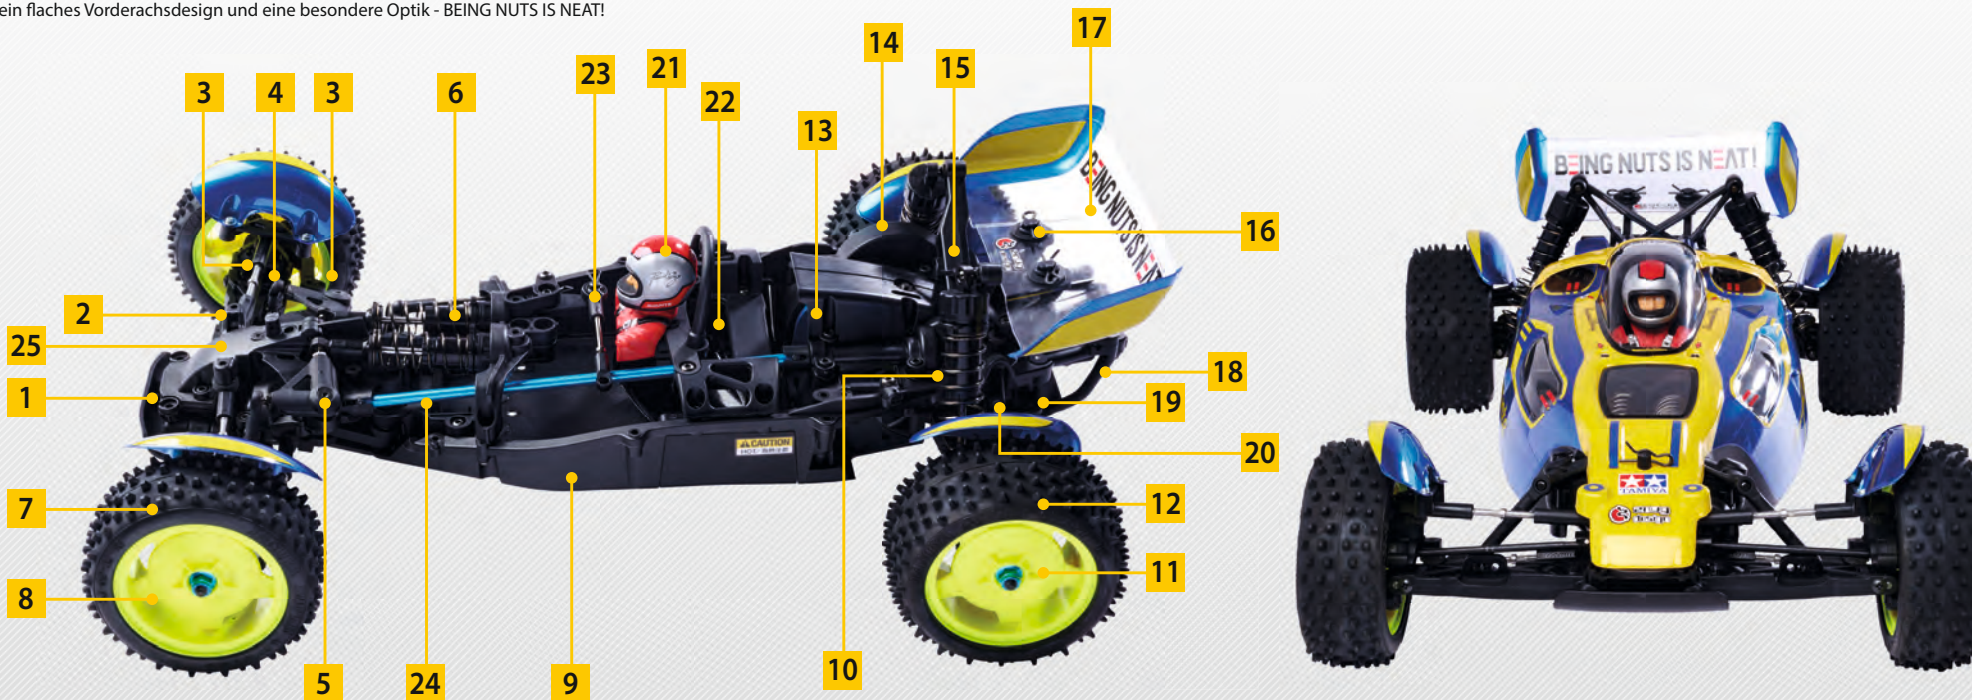

TD4 Super Avante - This semi-professional 4WD racing buggy ranks among the latest generation of Tamiya RC vehicles. Inspired by the classic Tamiya "AVANTE", it features a chassis with an efficient all-wheel drive powered by a drive shaft on the front axle. It also has a single-shell torsion-resistant monocoque chassis, which ensures an optimal weight balance and accommodates the battery in the middle of the vehicle. The chassis was developed by Japanese designer Kota Nezu from znuq-Design in the style of the classic Tamiya Avante. It is made of transparent and impact-resistant polycarbonate. The highly-efficient chassis is also equipped with four CVA oil-pressure shock absorbers, an adjustable independent suspension system and high-grip square-spike tyres for maximum traction. Its technical sophistication is hidden on the front axle - instead of the usual absorber bridge, the absorbers are placed horizontally. This keeps the front axle flat and gives the vehicle a unique look - BEING NUTS IS NEAT!

- 1 Stoßfänger vorne / Heavy Duty Front Bumper
- 2 Einzelrad-Aufhängung vorne / Double Wishbone Suspension front
- 3 Spur- und Sturz vorne einstellbar (Recht-/Links Gewinde) / Adjustable Turnbuckle and Steering Tie-Rod (Left-/Right Thread)
- 4 Verbindungsstange / Push-rod
- 5 Umlenkarm zur indirekten Dämpferansteuerung / Rocker arm for inboard front suspension
- 6 C.V.A. II Öldruckstoßdämpfer Mini vorne / C.V.A. II Front Oil Dampers Mini
- 7 Buggy-Reifen Square Spike vorne 30mm breit / Front Buggy Tires Square Spike 30mm wide
- 8 Star-Dish Buggy-Felge vorne 60/20 (12mm Sechskantmitnehmer) / Star-Dish Front Buggy Wheel 60/20 (12mm Hex)
- 9 Wannenrahmen-Chassis mit Akkuschacht / Bath tub Type Chassis/Frame w/ Battery box
- 10 C.V.A. II Öldruckstoßdämpfer kurz hinten / C.V.A. II Short Oil Dampers rear
- 11 Star-Dish Buggy Felgen hinten 60/29 (12mm Sechskantmitnehmer) / Rear Buggy Wheel Star-Dish 60/29 (12mm Hex)
- 12 Buggy Reifen Square Spike 38mm breit hinten / Rear Buggy Square Spike Tires 38mm wide

- 13 Aluminium Motorhalterung (Motor Baugröße 540 nicht im Lieferumfang enthalten) / Aluminum Motor mount (Motor Type 540 not included)
- 14 Getriebeabdeckung hinten mit Hauptzahnrad (M0,6) / Rear gearbox cover with Spur gear (M0,6)
- 15 Dämpferbrücke Hinten / Rear Damper Stay
- 16 Heckspoiler Halterung / Rear Wing Mount
- 17 Polycarbonat Racing Heckspoiler / Polycarbonate Racing rear wing
- 18 Getriebeschutz hinten / Rear Gearbox guard
- 19 Getriebegehäuse mit Kugeldifferential hinten / Rear Gearbox with Ball-Differential
- 20 Querlenker und Sturz hinten einstellbar / Adjustable rear Turnbuckle and Suspension
- 21 Fahrerfigur enthalten / Driver figure included
- 22 Akku Halterung / Racing Pack Mount
- 23 Lenkgestänge abnehmbar / Steering rod detachable
- 24 Aluminium Zentralantriebswelle (4WD) / Aluminum Center Drive Shaft (4WD)
- 25 Getriebegehäuse mit Kugeldifferential vorne / Front Gearbox with Ball-Differential
- 26 Antriebswelle vorne und hinten Stahl / Steel Front and Rear Drive shaft