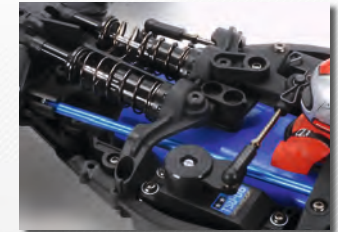

- 300058696 Super Avante unlackiert / *unpainted*
- 300047481 Super Avante lackiert / *pre-painted LIMITED EDITION**
  - Lackierte Karosserie (Gelb/Met. Blau) / *Painted Body (Yellow/Met. Blue)*
  - Polycarbonat Karosserie/Spoiler ausgeschnitten / *Pre-cut Polycarbonate Body/Rear Wing*
  - Tuning Federn gelb/mittel / *Tuning coil spring yellow/medium*
  - Wannrahmenchassis gelb / *Yellow Bath-hub chassis*

1:10 RC Super Avante (TD4) Bausatz / *Kit*

Radstand / *Wheelbase*: 283 mm L: 387 mm **4WD**