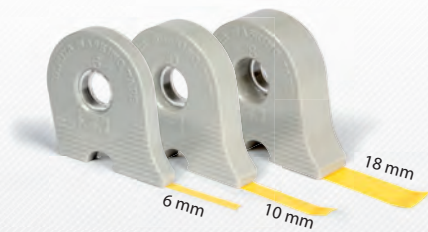

TAMIYA-Lackier-Zubehör / TAMIYA Painting-Accessories

Darf nicht in die Hände von Kindern gelangen /
Keep out of reach of children

Masking Tape mit Abroller / Masking Tape w/dispenser

Maskingtape – Maskierfilm höchster Güte und Qualität. Ideal für alle Lackierarbeiten im Modellbau. Das Maskingtape ist in verschiedenen Rollenbreiten bzw. auch als Bogen für alle Maskier- und Abklebarbeiten erhältlich. Des Weiteren ist noch ein spezielles Maskingtape für Rundungen/Kurven in 3 verschiedenen Breiten erhältlich. Somit steht Ihrer besonderen Lackierung nichts mehr im Wege.

Masking tape – highest grade and quality of tape. Perfect for all model-making painting jobs. The masking tape is available in various roll widths and also in sheet form for all masking jobs. A special masking tape for round shapes and curves is also available in three different widths. So there's nothing to stop you creating the special paint finish you want.

- 300087030 Masking Tape 6 mm (18 m) mit Abroller
  6 mm Masking Tape (18m) w/dispenser
- 300087031 Masking Tape 10 mm (18 m) m. Abroller
  10 mm Masking Tape (18 m) w/dispenser
- 300087032 Masking Tape 18 mm (18 m) mit Abroller
  18 mm Masking Tape (18 m) w/dispenser