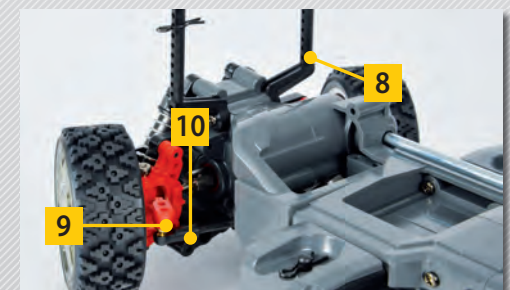

300058650 Volkswagen Beetle Rally

1:10 RC Volkswagen Beetle Rally Bausatz / Kit

Radstand / Wheelbase: 239 mm L: 397 mm 4WD