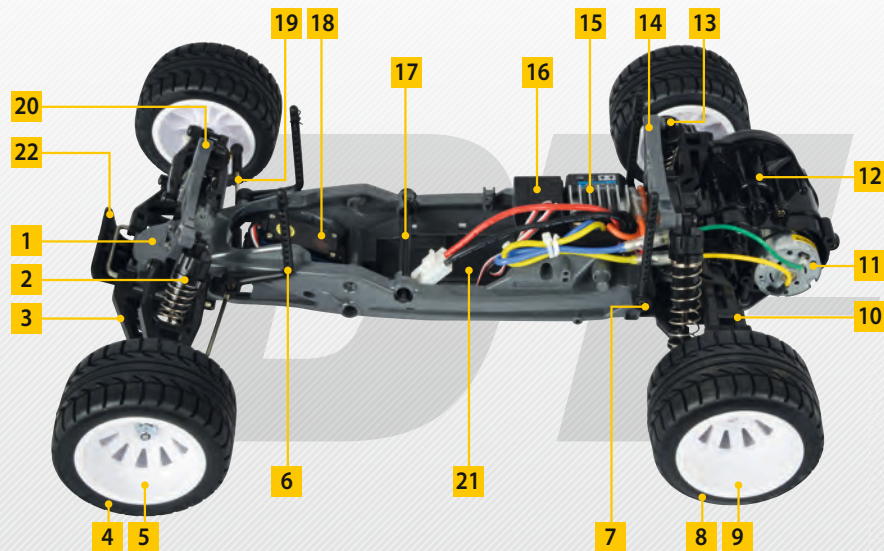

Radstand / Wheelbase: 287 mm L: 400 mm **2WD**

2WD-Off-Road-Bausätze mit erweiterter Ausstattung / Assembly Kits w/ extended equipment

Der 2WD-Truggy für Einsteiger und Profis.

Der AQROSHOT ist eine neue Variante des Hinterradgetriebenen DT-03 Chassis. Ausgestattet mit elektronischem Fahrtregler, C.V.A.-Öldruckstoßdämpfern, Einzelradaufhängung, Doppelquerlenkern, Kugellagern und einem langen, schlanken und sehr robusten Monocoque-Chassis, dies bietet eine leichte Montage und überzeugt mit seinem wartungsfreundlichen Aufbau. Sein leistungstarker und kräftiger „Torque Tuned“-Elektromotor (Typ 540) treibt die Hinterachse mit griffigen Profilreifen an. Die Vorderachse ist um 25 Grad angewinkelt und gleicht nahezu alle Unebenheiten im Gelände aus. Die breite Spur und der niedrige Schwerpunkt verleihen dem Fahrzeug ein exzellentes Fahrverhalten. Die Profilierten Reifen überlassen Ihnen den Einsatz des Fahrzeuges – On-Road oder Off-Road, egal wie Sie sich entscheiden, Spaß bereitet beides, denn es ist FUN TIME!

The 2WD truggy for beginners and professionals

The AQROSHOT is a new version of the rear-wheel-drive DT-03 chassis. Equipped with electronic speed controller, C.V.A. oil-pressure shock absorbers, independent suspension, double wishbone, ball bearings and a long, slim and very robust monocoque chassis, it offers easy assembly and boasts a maintenance-friendly superstructure. Its high-performance and powerful torque-tuned electric motor (Type 540) drives the rear suspension arms with anti-skid profile tyres. The front suspension arms are attached at a 25-degree angle and compensates for almost all uneven surfaces in the terrain. The broad track and the low centre of gravity provide the vehicle with excellent handling. The profile tyres allow you to choose where the vehicle is used – on-road or off-road. But, regardless of what you decide, you're guaranteed excitement, because it's FUN TIME!