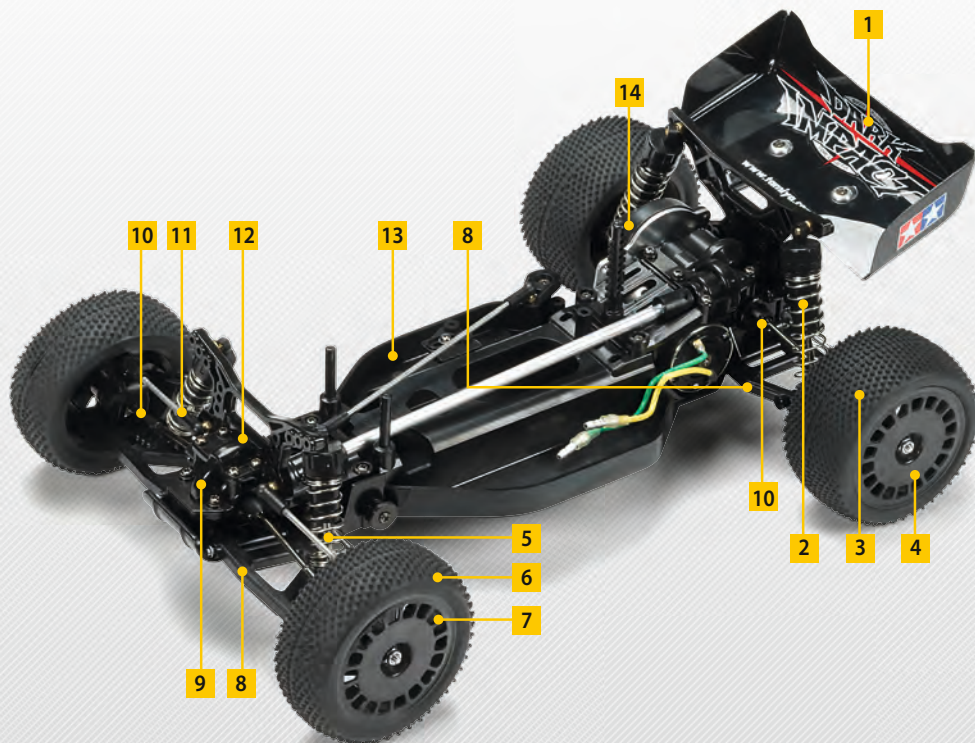

DF03

1/10

4WD-Off-Road-Bausätze / Assembly Kits

DF-03 – das 4WD-Buggychassis für Racer.

Das TAMIYA-DF-03-Chassis ist der nächste Schritt in Richtung Wettbewerb. Ausgestattet mit Wettbewerbskomponenten wie Alu-Kardanwelle, Öldruckstoßdämpfern und Kugeldifferenzialen, hat es das Potenzial für mehr Fahrspaß und mehr Leistung. Das hervorragend ausbalancierte DF-03-Chassis und der tief liegende Schwerpunkt garantieren super Handling und Fahrstabilität in jeder Rennsituation. Der Akku ist längs, mittig positioniert und kann blitzschnell gewechselt werden, da er von unten eingesetzt wird. Dank dem großen Kugellagerset werden Verschleiß und Reibungen reduziert. Spur und Sturz sind für ein perfektes Set-up einstellbar. Mit den optional erhältlichen Tuning- und Upgradeteilen wird aus dem DF-03-Chassis eine kompromisslose Rennmaschine.

- 1 Polycarbonat-Racing-Heckspoiler / Polycarbonat Racing Rear Wing
- 2 C.V.A. II Öldruckstoßdämpfer lang hinten / C.V.A. II Oil Dampers large rear
- 3 H.D. Micro-Pin-Spike-Reifen K-Typ mit Einlagen hinten 62/35 / H.D. Micro-Pin-Spike Tires K-Type with shaped foam inserts rear 62/35
- 4 Einteilige Racing-Felgen leicht hinten 60/35 / Lightweight 1 piece Racing Wheels rear 60/35
- 5 Öldruckstoßdämpfer kurz vorn / Oil Dampers short front
- 6 H.D. Micro-Pin-Spike-Reifen K-Typ mit Einlagen vorn 62/25 / H.D. Micro-Pin-Spike Tires K-Type with shaped foam inserts front 62/25
- 7 Einteilige Racing-Felgen leicht vorn 60/25 / Lightweight 1 piece Racing Wheels front 60/25
- 8 Querlenker vorn & hinten verstärkt / Front & Rear Suspension Arm reinforced
- 9 Getriebegehäuse vorn mit Kugeldifferenzial / Front Gearbox with Ball-Differential
- 10 Antriebswelle verstärkt vorn & hinten / Front & Rear Universal Shaft reinforced
- 11 Sturz und Spur einstellbar / Turnbuckle adjustable
- 12 Lenkgestänge einstellbar / Steering Tie Rod adjustable
- 13 Wannenchassis / Bathtub Type Chassis
- 14 Getriebegehäuse hinten mit Kugeldifferenzial und Vorgelege-Getriebe / Front Gearbox with Ball-Differential and Counter-Gears

DF-03 - The 4WD buggy chassis for racers

The TAMIYA DF-03 chassis is the next step on the road to competing. Fitted with competition components like an aluminium cardan shaft, oil pressure shock absorbers and ball differentials, it's certainly got the potential for more fun and more performance. The excellently balanced DF-03 chassis and low centre of gravity guarantee superb handling and stability in any racing situation. The battery is positioned lengthways in a central position and is inserted from underneath, making it incredibly quick to change. A large set of ball bearings reduces wear and friction. Toe and camber are adjustable to ensure the perfect setup. Tuning and upgrade components are available to turn the DF-03 chassis into an uncompromising racing machine.