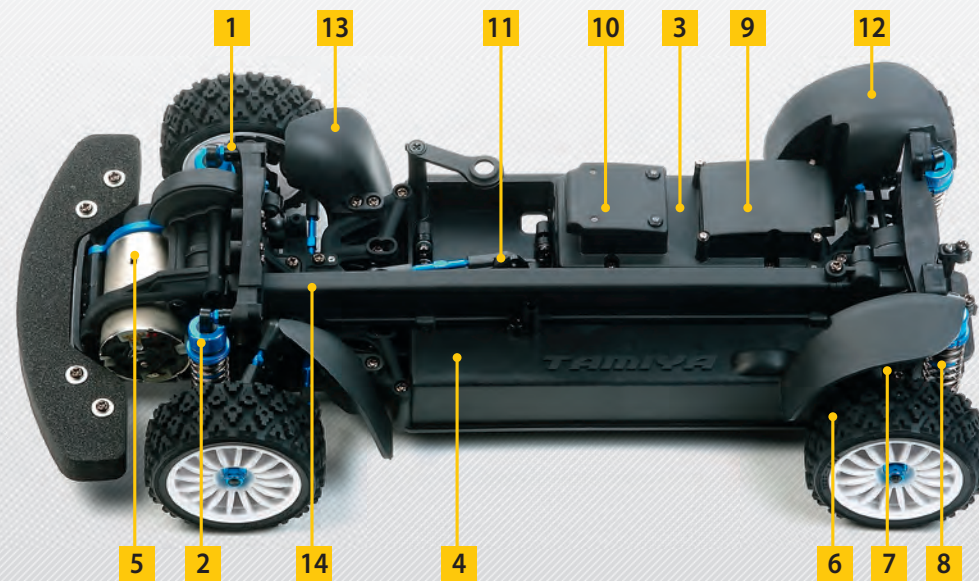

- 1 Einzelradaufhängung vorn / Double-Wishbone Suspension front
- 2 Alu Öldruckstoßdämpfer vorn (nur Pro-Kit) / Alum. Oil Dampers front (only Pro-Kit)
- 3 Wannenrahmenchassis / Bathtub Type Chassis/Frame / Dust proof
- 4 7.2 V RacingPack * Akkuschacht staubdicht / Battery Box Dust proof
- 5 540er-Elektromotor / Electric Motor Type 540
- 6 Rallye-Block-Reifen vorn/hinten / Rally Block Tires front/rear
- 7 Einzelradaufhängung hinten / Double-Wishbone Suspension rear
- 8 Alu Öldruckstoßdämpfer hinten / Alum. Oil Dampers rear
- 9 Empfänger / Receiver *
- 10 Elektronischer Fahrtregler / Electronic Speedcontroller *
- 11 Lenkservo / Steering Servo *
- 12 Radhaus hinten / Rear Wheel hausing
- 13 Radhaus vorne / Front Wheel hausing
- 14 Zahnriemen Abdeckung / Drive Belt Cover

*nicht im Lieferumfang enthalten / not included