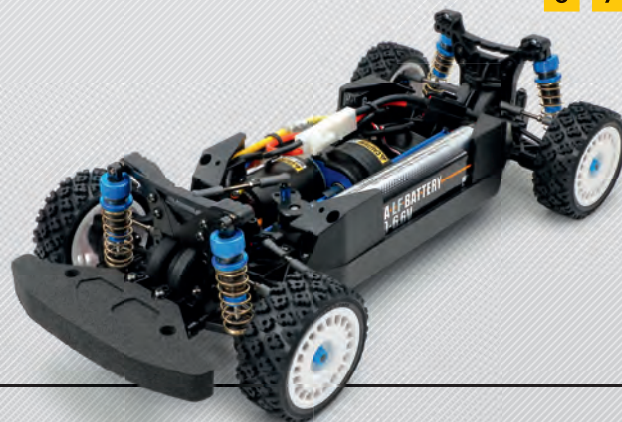

XV02 PRO CHASSIS KIT

1/10 SCALE RADIO CONTROL 4WD HIGH PERFORMANCE RACING CAR

- Rallye-Chassis 4WD-Kardantrieb / Shaft-driven 4WD Rally-Chassis
- Front-Mittelmotor-Antrieb / Front-Midship motor drive train
- Aluminium Öldruckstoßdämpfer vorn/hinten / Front/Rear Aluminum Oil dampers
- Zwei 39 Z und ein 40 Z Differenzial-Kegelrad zum Einstellen der Antriebsbalance (Allrad oder mehr Heckantrieb oder mehr Frontantrieb) / Includes two 39 T and one 40 T Differential Gear for drive balance (all wheel-drive, more rear wheel- or more front wheel-drive)
- Neues Wannenrahmen Chassis / newly designe bath tub frame chassis
- Polycarbonat Chassisabdeckung / Polycarbonate Chassis cover
- Rallye-Blockreifen mit Rallye-Dish Felgen / Rally-Block tires with Rally-Dish Wheels

Zeigt Chassis mit Chassisabdeckung / Shows Chassis with chassis cover

i **Passende Karosserie-Sätze finden Sie ab Seite 114**
Fitting Body-Sets you will find at page 114

ASSEMBLY KIT

300058707 XV-02 Pro Chassis Kit

1:10 RC XV-02 Pro Chassis Kit Kardan

Radstand / Wheelbase: 257 mm L: 384 mm 4WD