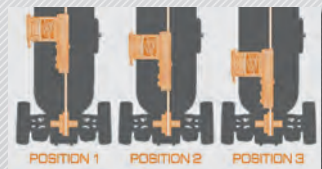

TA07

4WD Bausätze / Assembly Kits

1/10

1. 1 Einteilige Felge 24 mm Medium Narrow (MN) / One-Pice Wheel 24 mm Medium Narrow (MN)
2. 2 Racing-Profil-Reifen 24 mm Medium Narrow (MN) / Racing Radial Tire 24 mm Medium Narrow (MN)
3. 3 Gitterrahmen-Chassis / Grid-frame Chassis
4. 4 Lenkservo* mit Servo Saver / Steering Servo* w/ Servo Saver
5. 5 2-Kanal-Empfänger* / 2-Channel Receiver*
6. 6 Leistungstarker 540er Elektromotor (Brushed/Brushless)* / Powerful Electric Motor 540 Size (Brushed/Brushless)*
7. 7 Elektronischer Fahrtregler (Brushed/Brushless)* / Electronic Speedcontroller (Brushed/Brushless)*
8. 8 6,6 LiFe / 7,2 V Fahrakku* / 6,6 LiFe / 7,2V Racing Pack*
9. 9 Kegeldifferenzial vorne/hinten / Front/Rear Bevelgear Differential
10. 10 Hauptzahnrad mit Abdeckung / Spur Gear w/ Cover
11. 11 Zahnriemen / Belt
12. 12 TRF Aufhängung vorne/hinten / TRF Front/Rear Suspension
13. 13 TRF Alu Öldruckstoßdämpfer / TRF Alum. Damper
14. 14 Einstellbare Rechts-/Links-Gewindestangen (Lenkung/Sturz) / Adjustable threaded shaft (Steering linkage / Camber)
15. 15 Polyurethan-Schaumstofframmer / Urethane Bumper

*nicht im Lieferumfang enthalten / not included

1/10th SCALE RADIO CONTROL 4WD HIGH PERFORMANCE RACING CAR

TA07 PRO

CHASSIS KIT

Die siebte Chassis-Generation der TAMIYA TA-Chassis Reihe

Eine konsequente Weiterentwicklung der TAMIYA TA-Chassis Reihe, diese erschien 1991 mit dem TA01-Chassis und bildete den idealen Einstieg in den Wettbewerb. Eine üppige Ausstattung des Basismodells und eine große Auswahl an Tuningteilen bieten eine Vielzahl an Einstellmöglichkeiten vom Fahrwerk bis hin zur Übersetzung. Das TA07 Pro Chassis wurde komplett neu entwickelt und beinhaltet auch viele Teile von der erfolgreichen High-End-Rennmaschine TRF419, wie z.B. die Aufhängungskomponenten. Highlight ist der 1-Zahnriemenantrieb, der die Kraft des Elektromotors (optional) gleichmäßig an alle vier Räder überträgt. Für eine individuelle Gewichtsverteilung kann die Antriebseinheit (Elektromotor, Hauptzahnrad, Umlenk- und Spannrolle) in 3 verschiedenen Positionen montiert werden. Die TA07 Pro Version beinhaltet bereits viele Tuningteile, wie z.B. TRF Alu Dämpfer, Kugelkardanwellen, komplette Kugellagerung, Rechts-/Links-Gewinde und viele mehr... Das Chassis mit großem Wettbewerbspotenzial.

The seventh generation of the TAMIYA TA chassis range

A significant further development of the TAMIYA TA chassis range, which first appeared in 1991 with the TA01 chassis and represented the ideal entry to competition. Generous equipment of the basic model and a wide selection of tuning parts provide a multitude of possible settings and adjustments from the chassis to the gearing. The TA07 Pro chassis is a completely new development and also includes many parts from the successful high-end racing machine TRF419, such as the suspension components. The highlight is the single toothed belt drive that distributes the power from the electric motors (optional) evenly to all four wheels. For customised weight distribution, the drive unit (electric motor, main toothed wheel, return and tension rollers) can be mounted in 3 different positions. The TA07 Pro version already includes many tuning parts, such as TRF aluminium shock absorbers, ball bearing transmission shafts, ball bearings throughout, right/left thread etc. The chassis with high competition potential.

300058636 TA07 Pro Chassis Kit LIMITED EDITION

1:10 RC TA07 Pro Chassis Bausatz / Kit

ASSEMBLY KIT

TA07 PRO

Radstand / Wheelbase: 257 mm L: 370 mm 4WD