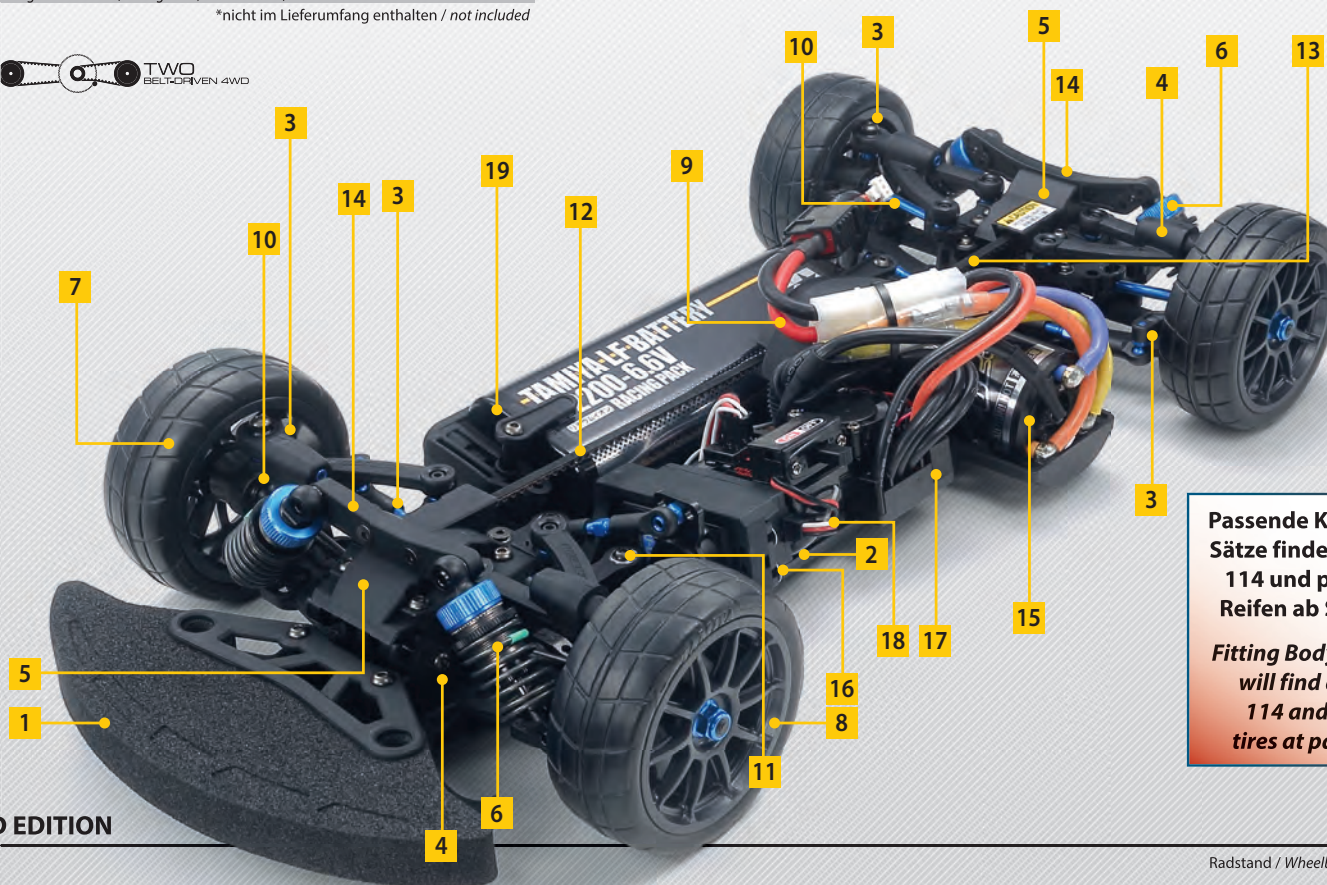

TA08 PRO - The next Generation - the TAMIYA TA-Chassis range

The TAMIYA TA08 PRO is an all-wheel drive touring car for competitive races. It features an all-new, perfectly balanced V-shaped chassis, which houses the racing pack, steering servos, receiver and controller at a slight angle (approx. 10 degrees). The flat chassis design and the new, centrally positioned A-arm suspension give the model a low centre of gravity. In addition, the two drive belts ensure an efficient, low-loss drive, while the oil-filled ball differentials in the TRF420 chassis provide the necessary traction. The valve effect can be adjusted with differential oil to accommodate different track surfaces and driving styles. To ensure optimal traction, the vehicle also comes with Tamiya Super Short Big Bore Alu oil-pressure shock absorbers and a range of different chassis settings. Ball cardan shafts, ball bearings and other tuning parts are included with the kit - 3 - 2 - 1..... GO! GO! GO!

TA08 PRO

CHASSIS KIT 1/10 SCALE RADIO CONTROL 4WD HIGH PERFORMANCE RACING CAR

Passende Karosserie-Sätze finden ab Seite 114 und passende Reifen ab Seite 133

Fitting Body-Sets you will find at page 114 and fitting tires at page 133.