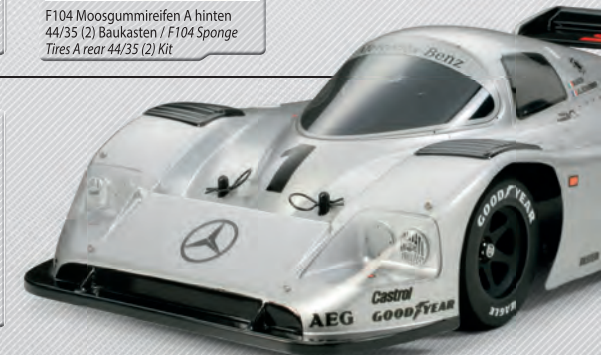

319335088

5-Speich.Felgen-Set Gruppe C (4) schwarz 5-Spoke Wheel-Set Groupe C (4) black

319401900

Moosgummi-Reifen vorne (2) Gr. C Front Foam Tire (2) Gr. C

319401901

Moosgummi-Reifen hinten (2) Gr. C Foam Tire Rear (2) Gr. C.