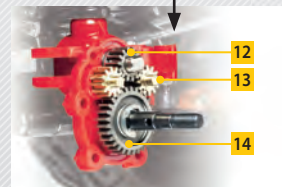

Tamiya is delighted to announce the latest 6-wheeled beast in our line-up, the Dynahead 6x6, which takes inspiration from the big trucks used in the gruelling offroad world of truck trials. It appears on a new chassis variant named the G6-01TR, based upon the G6-01, with hub reduction axles providing extra height for taking on rougher terrain. With a stylish body penned by self-proclaimed „hyper designer“ Takayuki Yamazaki from Japan, (Dual Ridge, etc.). Hub reduction axles raise ground clearance by 15mm; in conjunction with the traction provided by a 37.35:1 gear ratio (with kit-included 18T pinion), the Dynahead 6x6 has awesome off-road and crawling capability! 5-spoke wheels are paired with V-tread block tires (Item 53854) for superlative bite. With suspension reassembly and a separately-sold transmitter with 4WS function and R/C equipment, the rear wheels can be made steerable. Technical Specs: Length 453 mm, width 244 mm, height 232 mm, Wheelbase 173+126 mm.