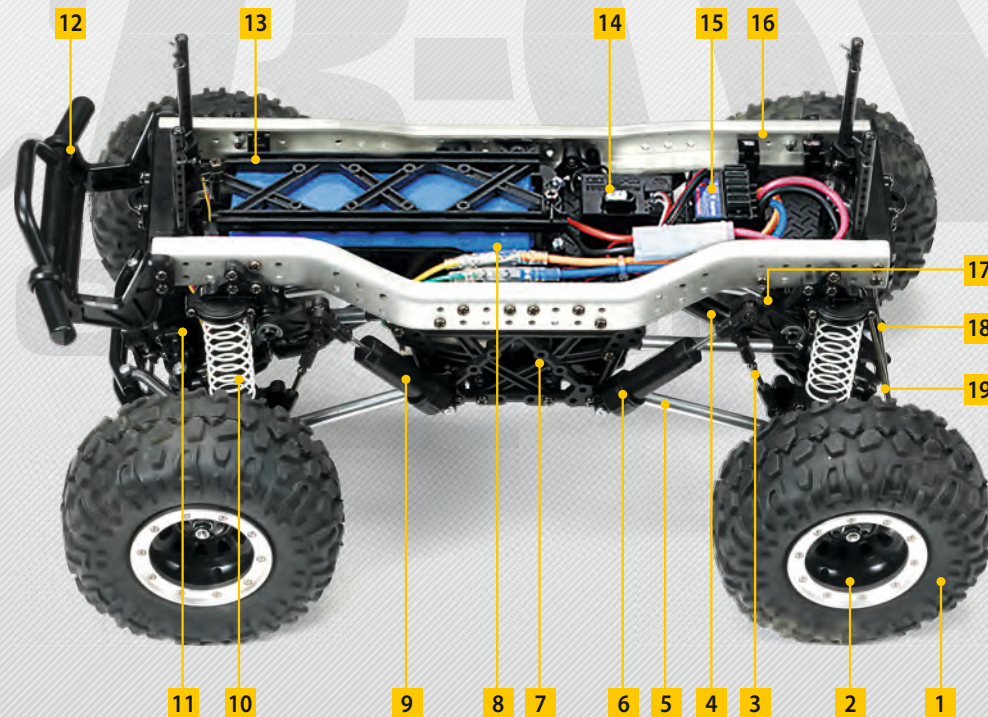

CR-01

1/10

4WD-Off-Road-Crawler-Bausätze / Assembly Kits

Das TAMIYA-CR-01-Trail-Chassis ist der Allrad-Kletter-Star, der jedes Hindernis bezwingt. Die Basis bildet ein verwindungssteifer und leichter Aluminiumleiterrahmen. Die hohe Bodenfreiheit und das verwindbare Fahrwerk bezwingen jede noch so unwegsame Piste. Robuste Achsgehäuse schützen die Kegelraddifferenziale im schweren Gelände. Das Chassis lässt sich optional als Allradlenker aufbauen. Die einzeln aufgehängten Räder verfügen über separate Spiralfedern. Innen liegende Öldruckstoßdämpfer sind über Schubstangen mit der Radaufhängung verbunden. Ein zusätzlicher Stabilisator sorgt für Bodenhaftung in schwerem Gelände. Die zentral angeordnete Getriebebox mit dem Planetengetriebe hat ein Untersetzungsverhältnis von 40,5:1 und wird von einem robusten Elektromotor Typ 540 angetrieben. Die Reifen werden mit Beadlock-Ringen auf den 3-teiligen Felgen verschraubt und garantieren so eine sichere Befestigung, die beim Trial benötigt wird. Um Reibungsverluste zu minimieren, ist das CR-01-Chassis komplett kugellagelagert. Wem das noch nicht reicht, dem stehen zahlreiche Tuningteile zur Verfügung.