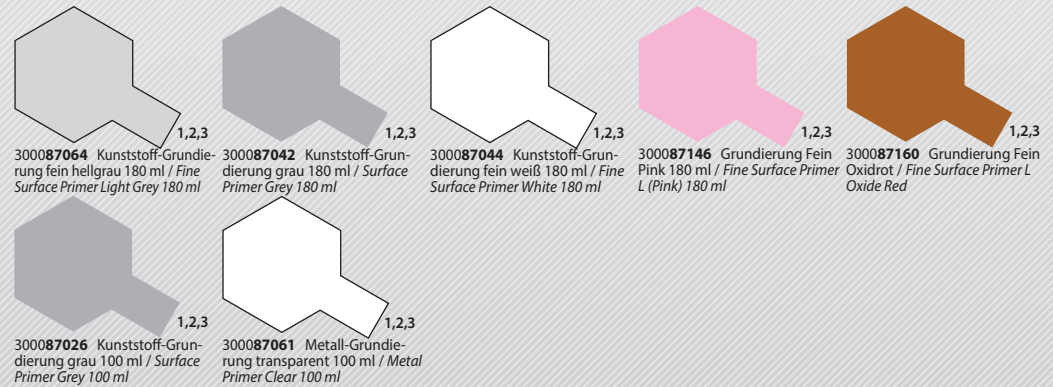

Metall-Grundierung 40ml
Bottled Metal Primer

300087202

40ml Flaschen-/Kippschutz 80x80mm (1)
40ml Square Bottle Holder

300087124

TAMIYA Pipetten-Set 90 mm / 150 mm (3+3) / TAMIYA Pipette Set 90mm/150mm (3+3)