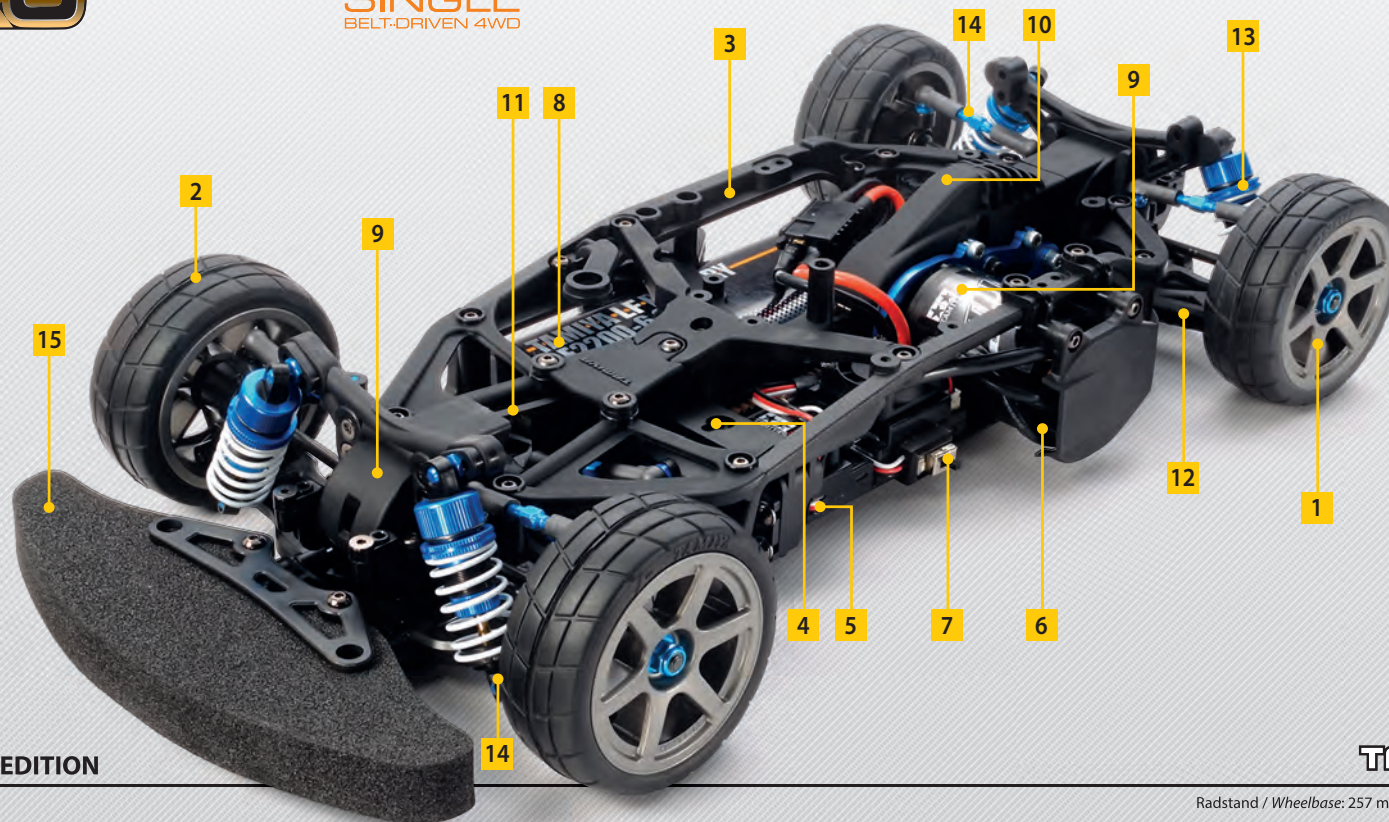

TA07

4WD Bausätze / Assembly Kits

1/10

1. 1 Einteilige Felge 24 mm Medium Narrow (MN) / One-Pice Wheel 24 mm Medium Narrow (MN)
2. 2 Racing-Profil-Reifen 24 mm Medium Narrow (MN) / Racing Radial Tire 24 mm Medium Narrow (MN)
3. 3 Gitterrahmen-Chassis / Grid-frame Chassis
4. 4 Lenkservo* mit Servo Saver / Steering Servo* w/ Servo Saver
5. 5 2-Kanal-Empfänger* / 2-Channel Receiver*
6. 6 Leistungstarker 540er Elektromotor (Brushed/Brushless)* / Powerful Electric Motor 540 Size (Brushed/Brushless)*
7. 7 Elektronischer Fahrtregler (Brushed/Brushless)* / Electronic Speedcontroller (Brushed/Brushless)*
8. 8 6,6 LiFe / 7,2 V Fahrakku* / 6,6 LiFe / 7,2V Racing Pack*
9. 9 Kegeldifferenzial vorne/hinten / Front/Rear Bevelgear Differential
10. 10 Hauptzahnrad mit Abdeckung / Spur Gear w/ Cover
11. 11 Zahnriemen / Belt
12. 12 TRF Aufhängung vorne/hinten / TRF Front/Rear Suspension
13. 13 TRF Alu Öldruckstoßdämpfer / TRF Alum. Damper
14. 14 Einstellbare Rechts-/Links-Gewindestangen (Lenkung/Sturz) / Adjustable threaded shaft (Steering linkage / Camber)
15. 15 Polyurethan-Schaumstofframmer / Urethane Bumper

*nicht im Lieferumfang enthalten / not included

1/10th SCALE RADIO CONTROL 4WD HIGH PERFORMANCE RACING CAR

TA07 PRO

CHASSIS KIT

Die siebte Chassis-Generation der TAMIYA TA-Chassis Reihe

Eine konsequente Weiterentwicklung der TAMIYA TA-Chassis Reihe, diese erschien 1991 mit dem TA01-Chassis und bildete den idealen Einstieg in den Wettbewerb. Eine üppige Ausstattung des Basismodells und eine große Auswahl an Tuningteilen bieten eine Vielzahl an Einstellmöglichkeiten vom Fahrwerk bis hin zur Übersetzung. Das TA07 Pro Chassis wurde komplett neu entwickelt und beinhaltet auch viele Teile von der erfolgreichen High-End-Rennmaschine TRF419, wie z.B. die Aufhängungskomponenten. Highlight ist der 1-Zahnriemenantrieb, der die Kraft des Elektromotors (optional) gleichmäßig an alle vier Räder überträgt. Für eine individuelle Gewichtsverteilung kann die Antriebseinheit (Elektromotor, Hauptzahnrad, Umlenk- und Spannrolle) in 3 verschiedenen Positionen montiert werden. Die TA07 Pro Version beinhaltet bereits viele Tuningteile, wie z.B. TRF Alu Dämpfer, Kugelkardanwellen, komplette Kugellagerung, Rechts-/Links-Gewinde und viele mehr... Das Chassis mit großem Wettbewerbspotenzial.

The seventh generation of the TAMIYA TA chassis range

A significant further development of the TAMIYA TA chassis range, which first appeared in 1991 with the TA01 chassis and represented the ideal entry to competition. Generous equipment of the basic model and a wide selection of tuning parts provide a multitude of possible settings and adjustments from the chassis to the gearing. The TA07 Pro chassis is a completely new development and also includes many parts from the successful high-end racing machine TRF419, such as the suspension components. The highlight is the single toothed belt drive that distributes the power from the electric motors (optional) evenly to all four wheels. For customised weight distribution, the drive unit (electric motor, main toothed wheel, return and tension rollers) can be mounted in 3 different positions. The TA07 Pro version already includes many tuning parts, such as TRF aluminium shock absorbers, ball bearing transmission shafts, ball bearings throughout, right/left thread etc. The chassis with high competition potential.

300058636 TA07 Pro Chassis Kit LIMITED EDITION

1:10 RC TA07 Pro Chassis Bausatz / Kit

ASSEMBLY KIT

TA07 PRO

Radstand / Wheelbase: 257 mm L: 370 mm 4WD