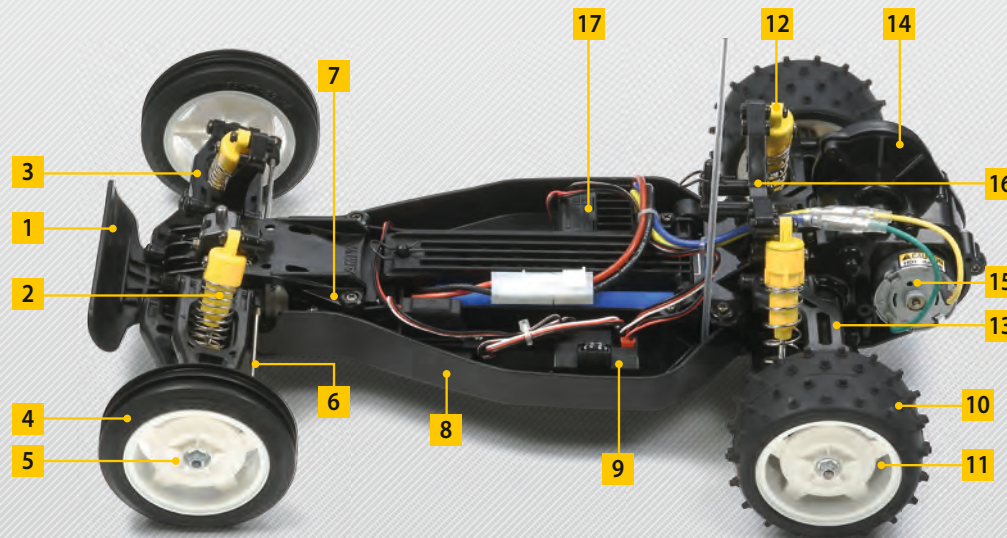

500530934

Leider keine Abbildung vorhanden!
Sorry, no image currently!

DT03 Alu Stoßfänger hinten 2mm
DT03 Alum. Rear Buzmpfer 2mm

2WD-Off-Road-Bausatz / Assembly Kit

Der 2WD-Buggy für Einsteiger und Profis.

Das TAMIYA-DT-02-Chassis ist das Chassis für den TAMIYA FIGHTER-CUP, aber nicht nur, sondern auch für Spaß- und ambitionierte RC-Fahrer. Ausgestattet mit Einzelradaufhängung, Doppelquerlenkern und einer breiten Chassiswanne macht dieser Buggy auf allen Strecken eine gute Figur. Sein kräftiger und langlebiger Elektromotor Typ 540 treibt die Hinterachse mit griffigen Spikereifen an. Die Vorderachse ist mit Rillenreifen bestückt und hält den Buggy in der Spur. Mit den zahlreichen zusätzlich erhältlichen Tuningteilen kann das DT-02-Chassis zur Hochleistungsrennmaschine aufgerüstet werden.

The 2WD buggy for beginners and professionals.

The TAMIYA DT-02 chassis is the chassis for the TAMIYA FIGHTER CUP, but is also ideal for fun-loving and ambitious RC drivers. With independent wheel suspension, double wishbones and a wide chassis pan, this buggy looks good on any track. Its powerful and durable 540 type electric motor drives the rear axle with its rugged spike tyres. The front axle has grooved tyres and holds the buggy on the track. There are lots of extra tuning components available to upgrade the DT-02 chassis into a high performance racing machine.

DT02

- 1 Stoßfänger vorn / Heavy Duty Front Bumper
- 2 Federbeine vorn / Frictionsdamper front
- 3 Einzelradaufhängung vorne / Double Wishbone Suspension front
- 4 Buggy-Rillenreifen vorn breit 60/21 / Buggy Tires Grooved front wide 60/21
- 5 Buggy-Felge vorn 60/20 mitlaufend / Buggy-Front Wheel 60/20 for Ball Bearing
- 6 Lenkgestänge einstellbar / Steering Tie Rod adjustable
- 7 Lenkservo* / Steering Servo*
- 8 Wannenrahmen-Chassis mit zentralem Akkuschacht / Bath tub Type Chassis/Frame w/ Center Battery box
- 9 2-Kanal-Empfänger* / 2-Channel Receiver*
- 10 Buggy-Reifen Stud Spike 38 mm breit (2) hinten / Buggy-Tire Wide Stud Spike 38 mm (2) rear
- 11 Buggy-Felgen 60/29 (2) hinten / Buggy-Wheel 60/29 (2) rear
- 12 Federbein hinten / Frictionsdamper rear
- 13 Einzelradaufhängung hinten / Double Wishbone Suspension rear
- 14 Getriebegehäuse mit Kegelhaldifferenzial / Gearbox with Bevelgear-Differential
- 15 Elektromotor 540 (300058470: RS380) / Electric Motor 540 Size (300058470: RS380)
- 16 Heckspoiler-Halterung / Rear Wing Mount
- 17 Elektronischer Fahrtregler (serienmäßig) / Electronic Speedcontroller (included)

* nicht im Lieferumfang enthalten / not included