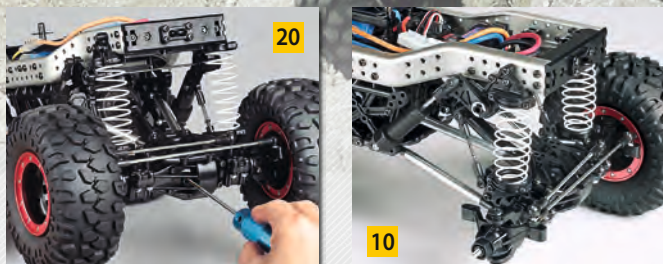

The TAMIYA CR-01 trail chassis is the four-wheel drive climbing ace that tackles all obstacles. It is based on a light, torsion-resistant aluminium ladder frame. High ground clearance and a flexible chassis conquer virtually any obstacle and the roughest dirt tracks. Robust axle housings protect the bevel gear differentials over tough terrain. The chassis can be built for four-wheel steering if desired. The wheels feature individual suspension and have separate spiral springs. Internally mounted oil pressure shock absorbers are linked to the suspension by connecting rods. An additional stabiliser ensures good road holding over rough terrain. The centrally positioned gearbox with planetary transmission has a 40,5:1 gear ratio and is driven by a robust 540 type electric motor. The tyres are screwed into the 3 part rim with a beadlock ring to ensure that they are firmly secured – a prerequisite for trials. To minimise friction loss, the CR-01 chassis is fully ball bearing mounted. And if that's still not enough, there are lots of tuning components available.

- 1 Weiche, supergriffige Crawler-Reifen / High Grip Crawler Tires soft
- 2 Crawler-Felgen mit verschraubten Klemmrings (Beadlock) / Bead Lock Crawler Wheels
- 3 Indirekte Öldämpfer/Stabilisator-Anlenkung / Push-Rod Linkage Oil Damper/Stabilizer
- 4 Antriebswelle Hinterachse / Rear Axle Propeller Shaft
- 5 4-Punkt-Längslenker-Aufhängung / 4-Link Suspension
- 6 CVA Öldruckdämpfer kurz hinten / CVA Shock Unit short rear
- 7 Seitlicher Chassis-Rahmen / Side Frame
- 8 7.2V Fahrakku* / 7.2V Racing Pack*
- 9 CVA-Öldruckdämpfer kurz hinten / CVA Shock Unit short rear
- 10 Crawler-Fahrwerksfedern / Crawler Suspension Spring
- 11 Lenkservo* mit Servo Saver / Steering Servo* w/ Servo Saver
- 12 Massiver Stoßfänger / Heavy Duty front Bumper
- 13 Fahrakkuhalterung / Racing Pack Mount
- 14 2-Kanal-Empfänger* / 2-Channel Receiver*
- 15 Elektronischer Fahrtregler* / Electronic Speedcontroller*
- 16 Aluminium-Leiterrahmen / Aluminum Ladder Frame
- 17 Chassisverbinder mit Abschleppöse / Chassis connector w/ tow lug
- 18 Servo-Halterung für zweites Lenkservo / Servo Mount for a additionales Steering Servo
- 19 Lenkgestänge einstellbar / Tie Rod adjustable
- 20 Manuelle Differenzialsperre / Manual differential lock

*nicht im Lieferumfang enthalten / not included

- ★ Benötigtes Zubehör: 500500091 Carson RC-Reflex Pro 3 Elektro Set
  Recommended accessories: Carson RC-Reflex Pro 3 Electric Set
- 300045069 Fahrtregler TBLE-04S
  Electronic Speed Controller TBLE-04S