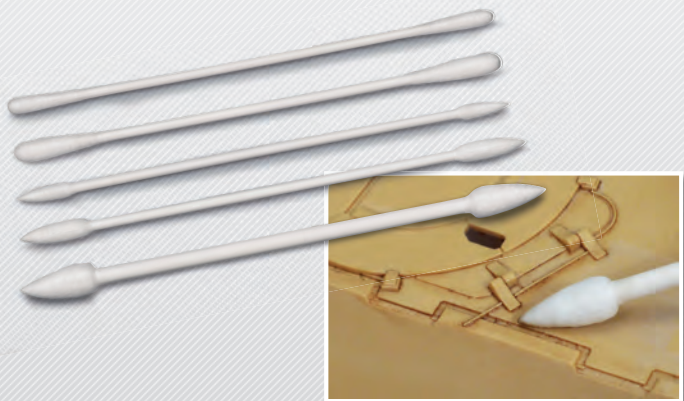

When making models, cotton buds are useful for painting or applying decals. With standard cotton buds, the cotton tips are loosely spun and lose their shape very quickly. The tips of TAMIYA Craft cotton buds (industrial quality) are spun very tightly and are perfect for model-making and other purposes (e.g. cleaning cogs, motors and inaccessible places). In „wet conditions“ (when saturated with paint or solvents), the tips retain their shape. These cotton buds can be used to help apply decals/transfers, remove excess paint, paint on details or „weather“ models. Two types of tip are available in various sizes – tips: round and triangular; sizes from extra small to medium. Pack contents: 50 pieces.