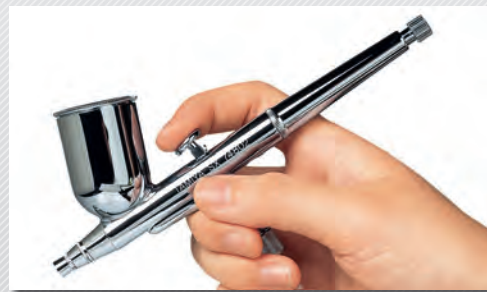

300010325*

300010326*

300010327*

300074564

300074565

*Sind im Paket enthalten.
*Are included in the package.

SW Set Advance & SX 0.3D

300074563 SW Airbrushhalter III / SW Set Advance & SX 0.3D