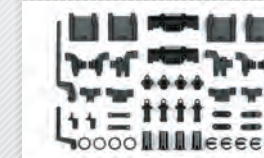

M-05 C-Teile Karosseriehalter
M-05 C-Parts Body Mount

300051393