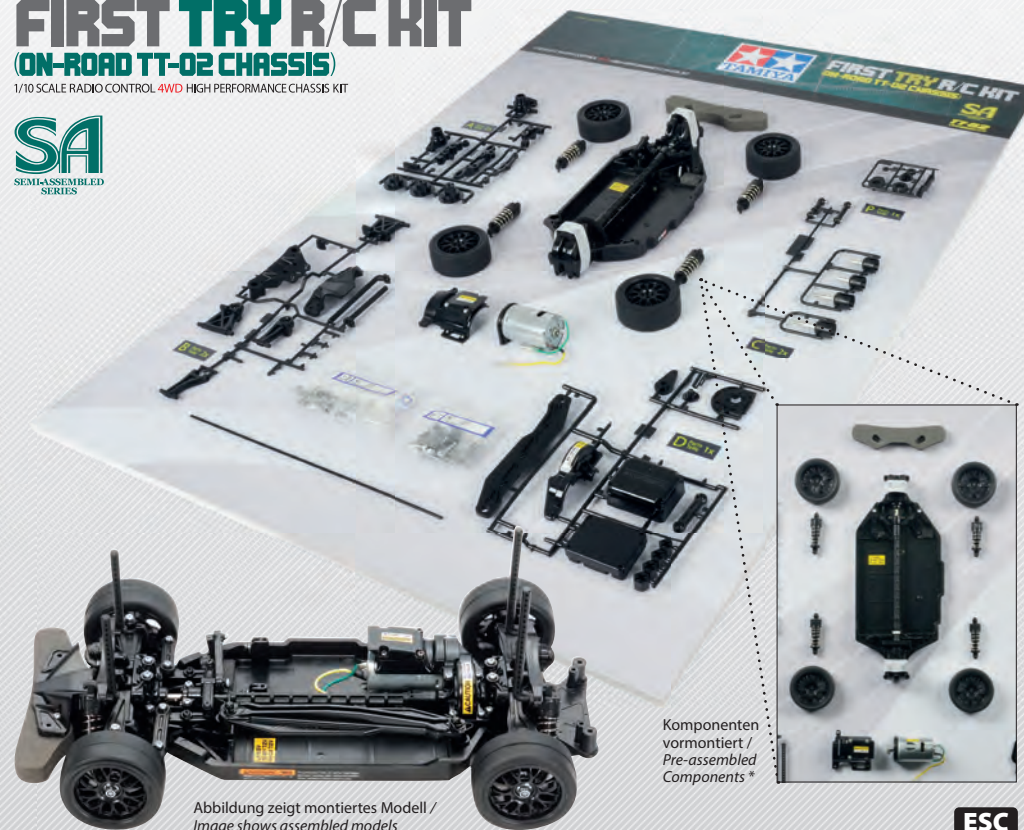

FIRST TRY R/C KIT (ON-ROAD TT-02 CHASSIS)

Abbildung zeigt montiertes Modell / Image shows assembled models

Komponenten vormontiert / Pre-assembled Components*

300057986 TT-02 Chassis First Try On-Road **LIMITED EDITION**

1:10 RC TT-02 Chassis First Try On-Road Bausatz / Kit

Radstand / Wheelbase: 251 mm / 257 mm L: 376 mm **4WD**

*Wannenrahmenchassis mit Getriebe (vorne/hinten), Federbeine, Motor mit Halter und Zahnrad, Hauptzahnradabdeckung / Bathub-Chassis w/mounted gearboxes (incl. geared differential front/rear), Friction damper, electric motor with mount and pinion, spurgear cover